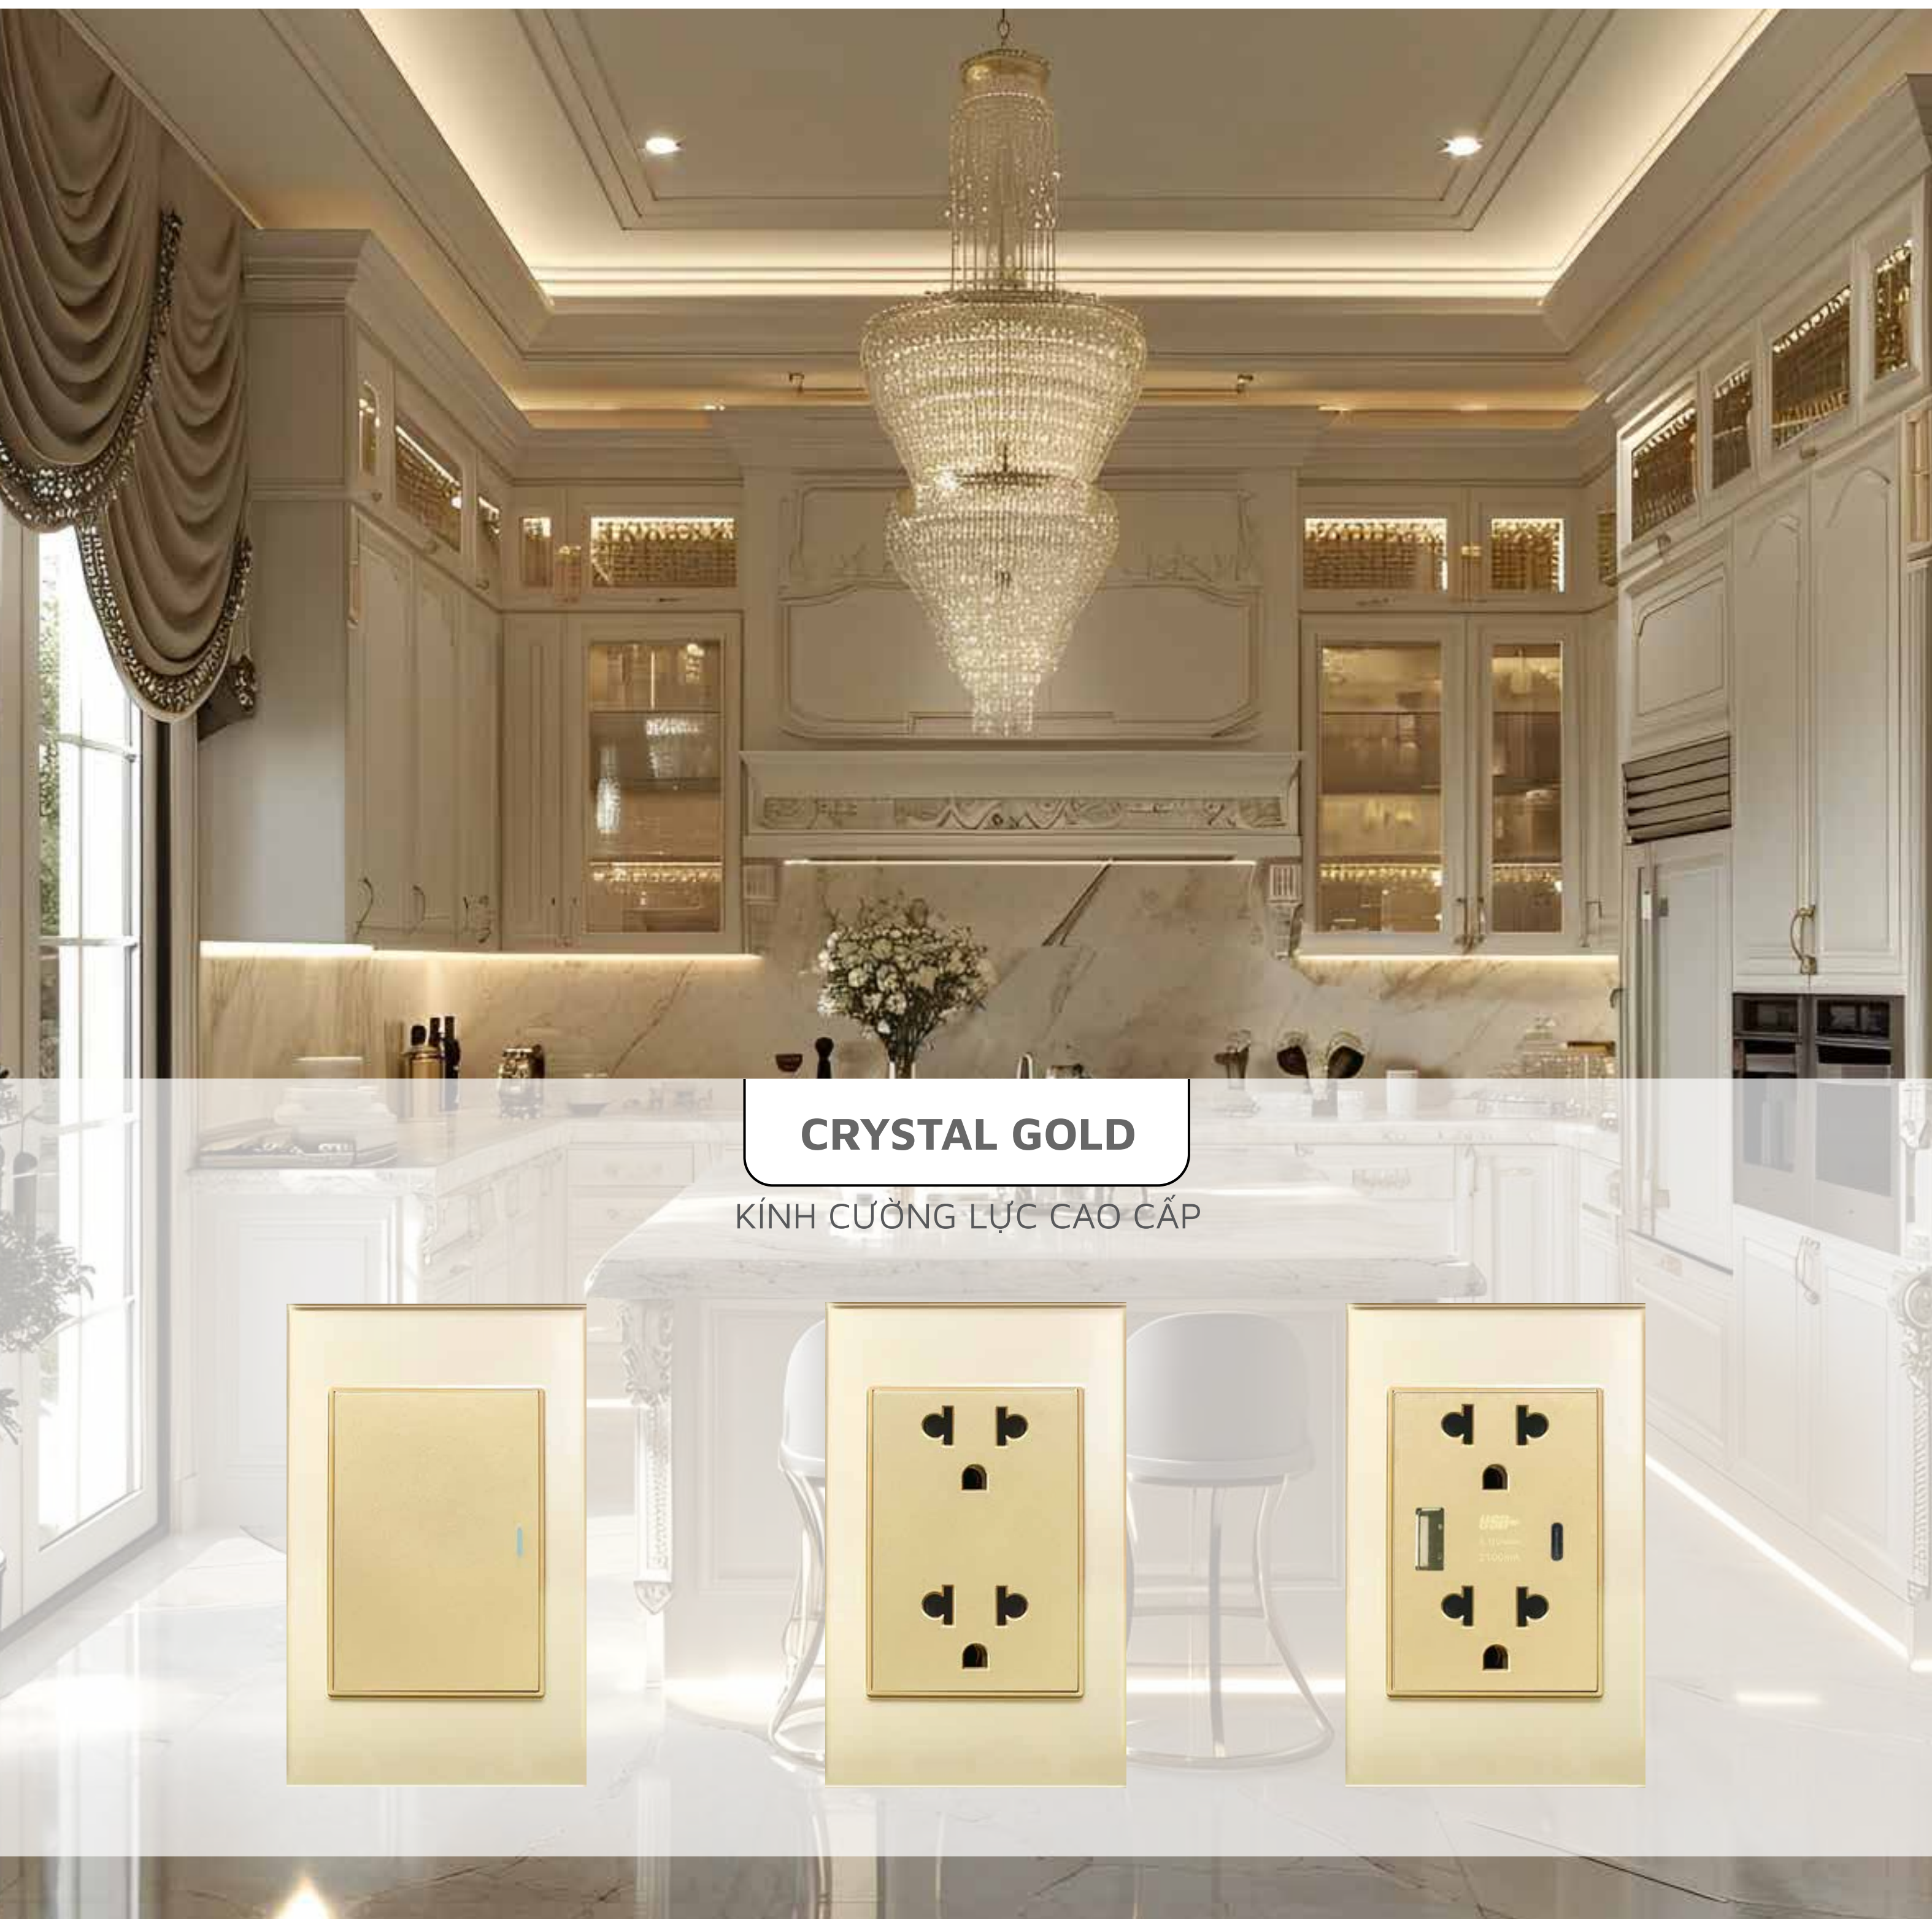

CRYSTAL GOLD

CRYSTAL GOLD

KÍNH CƯỜNG LỰC CAO CẤP