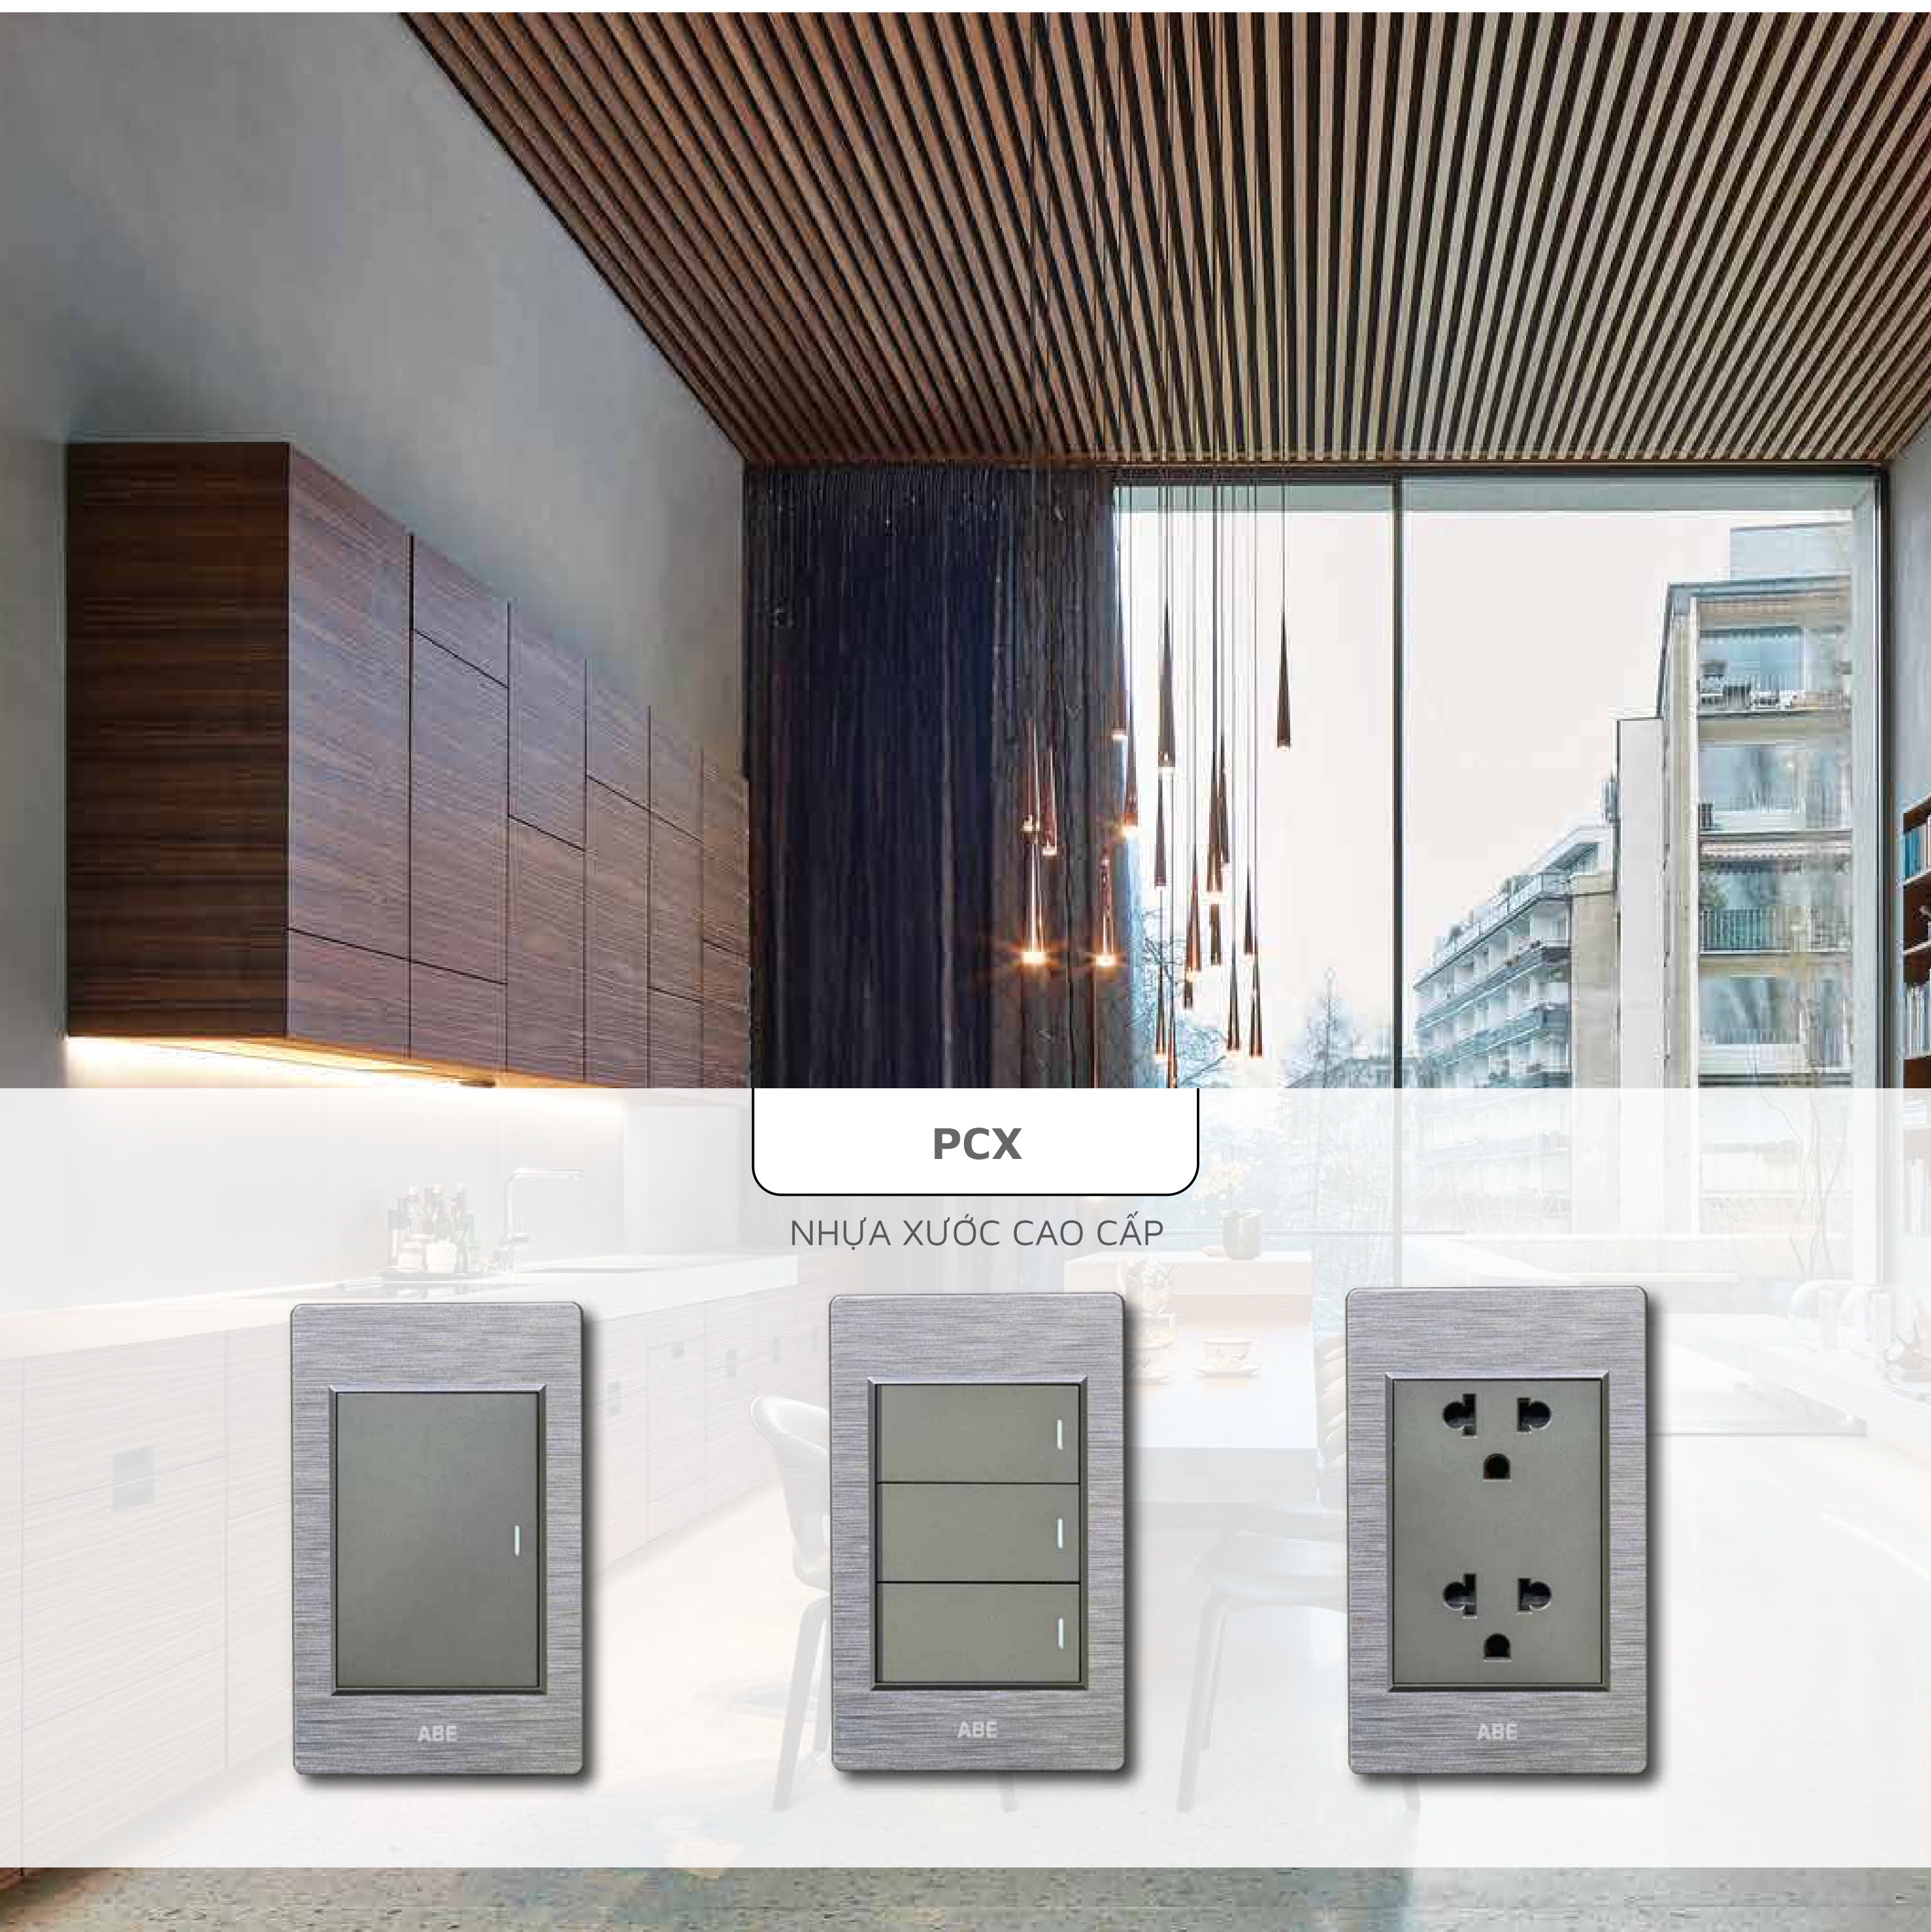

PCX

PCX

NHỰA XỨỚC CAO CẤP