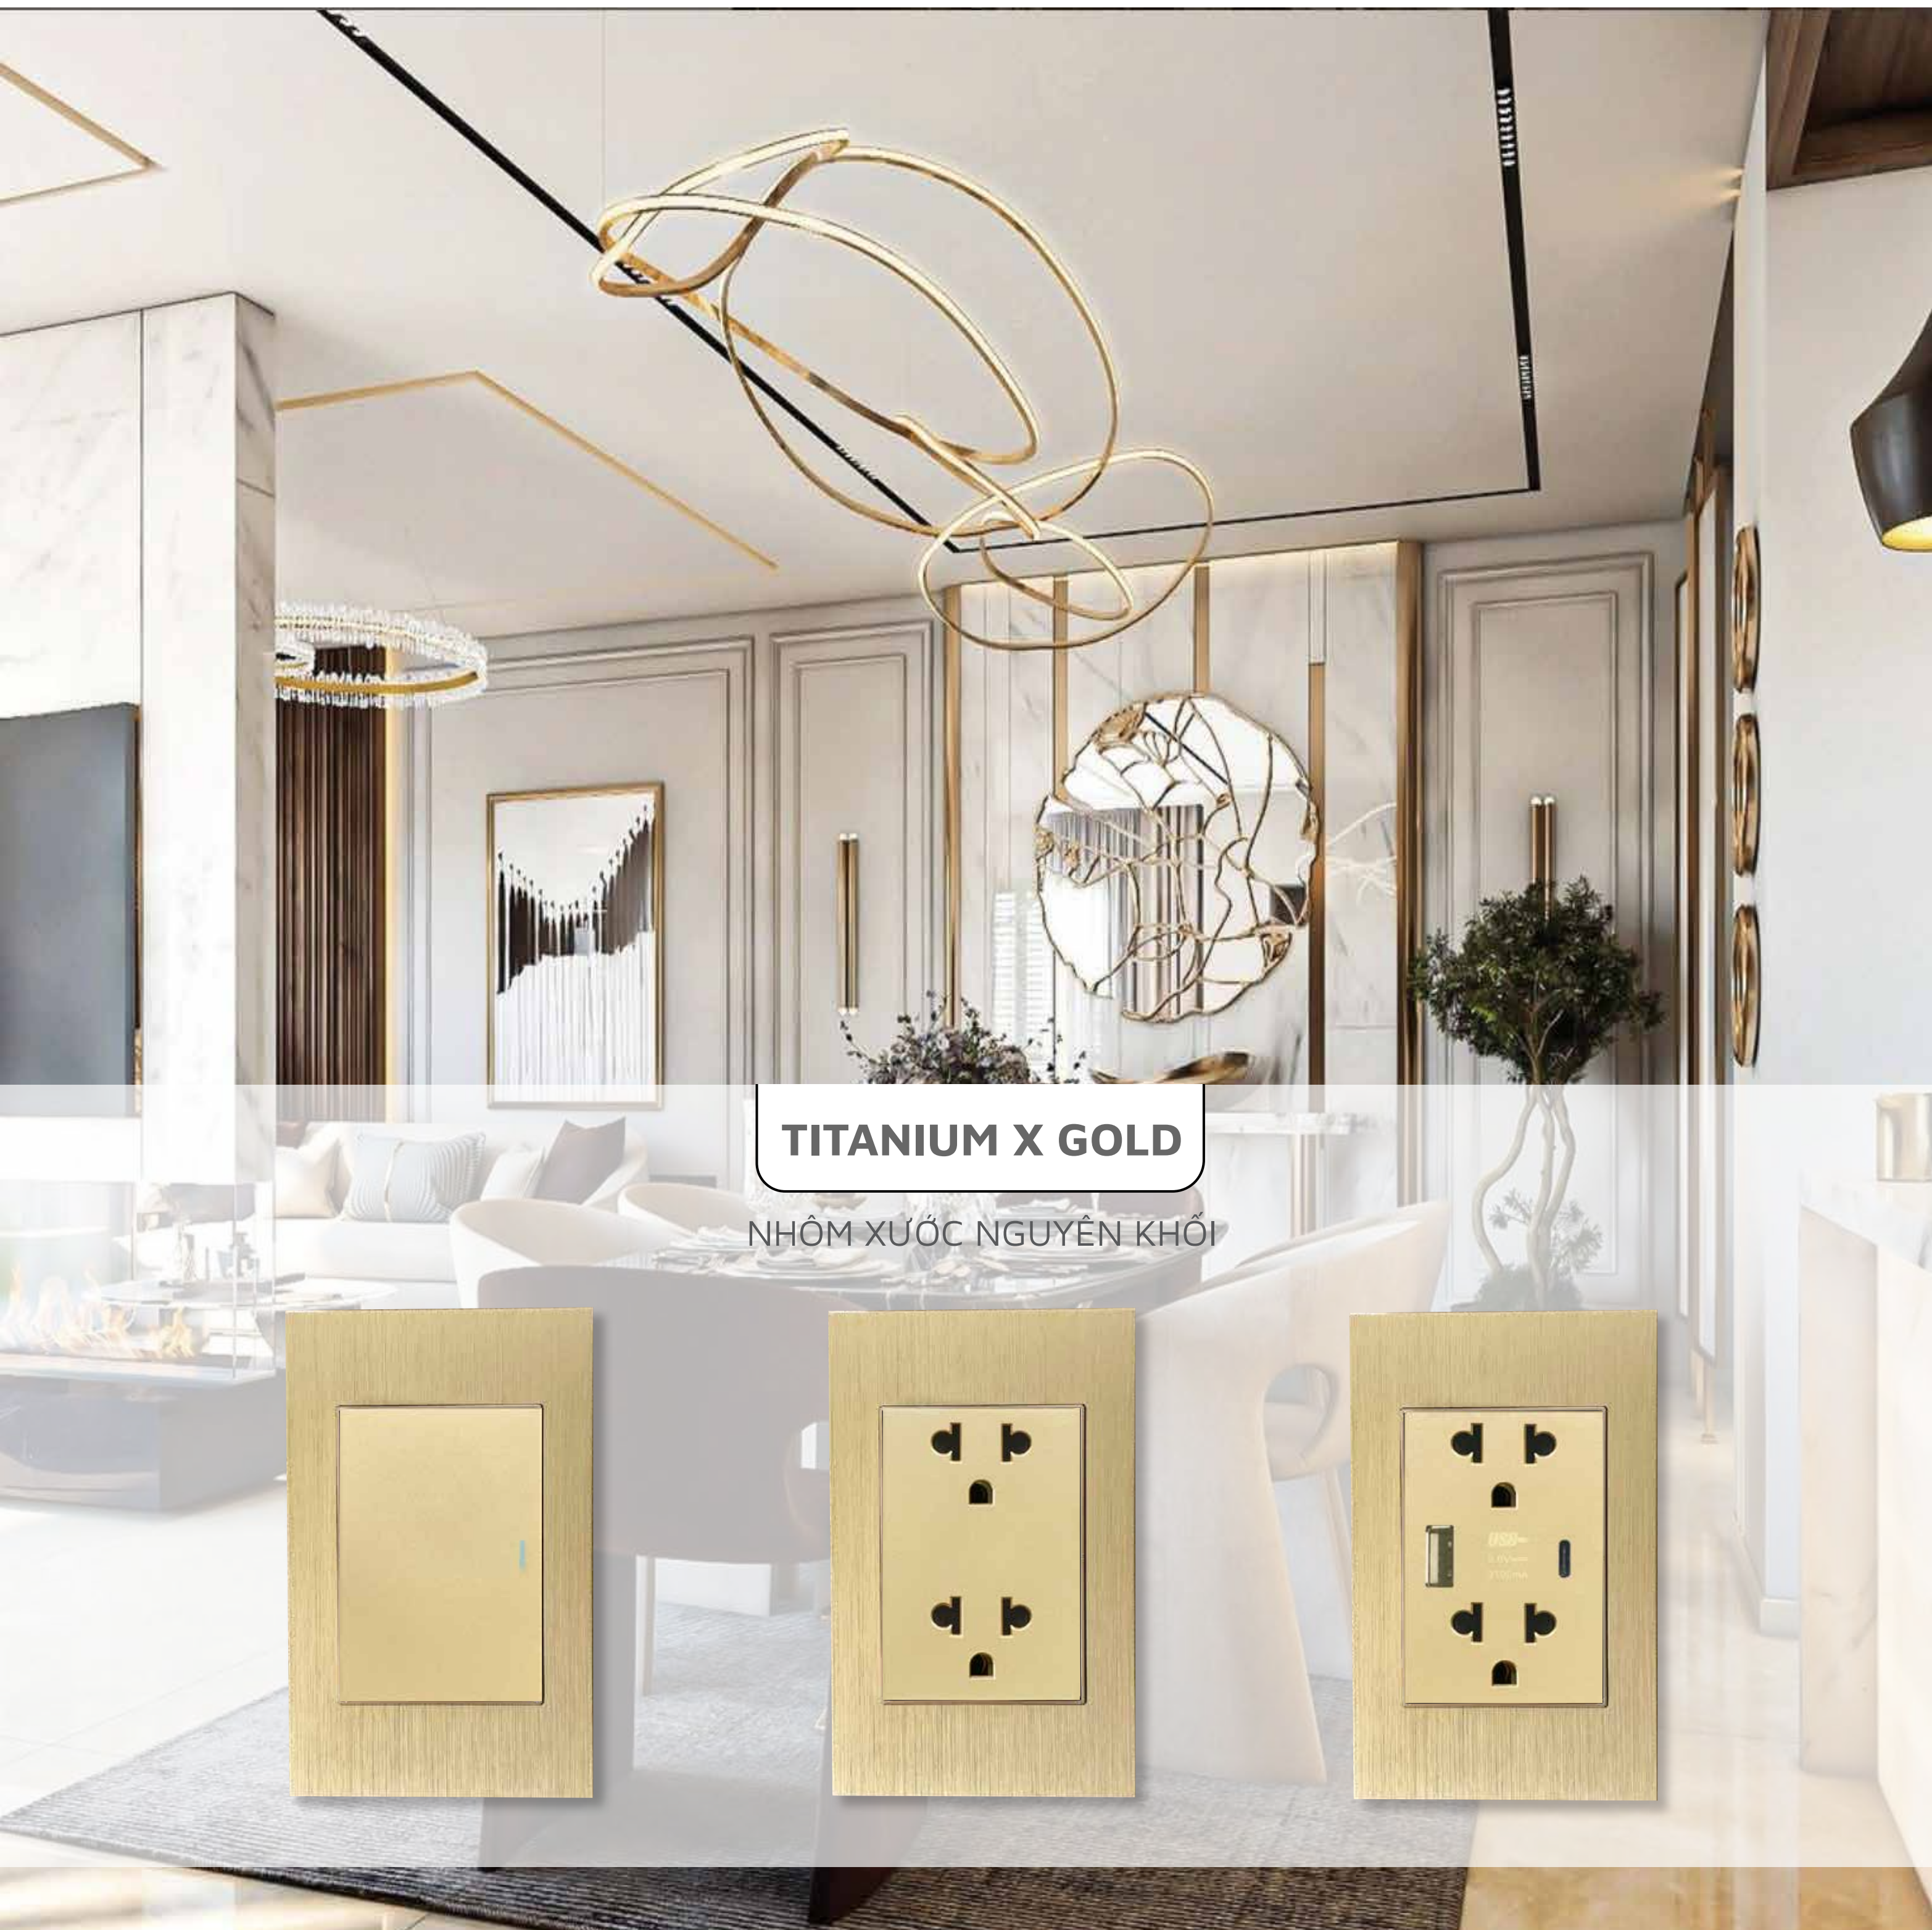

TITANIUM X GOLD

TITANIUM X GOLD

NHÔM XUỐC NGUYÊN KHỐI

HÌNH ẢNH SẢN PHẨM	MÃ SẢN PHẨM	TÊN SẢN PHẨM	GIÁ SẢN PHẨM		
	T1-11C Công tắc đơn 1 chiều	287,000 VNĐ		T1-21C Công tắc đôi 1 chiều	332,000 VNĐ
	T1-12C Công tắc đơn 2 chiều	297,000 VNĐ		T1-22C Công tắc đôi 2 chiều	352,000 VNĐ
	T1-31C Công tắc ba 1 chiều	367,000 VNĐ		T1-11C-D3C Công tắc đơn 1 chiều Ổ cắm đa năng 3 chấu	362,000 VNĐ
	T1-32C Công tắc ba 2 chiều	397,000 VNĐ		T1-21C-D2C Công tắc đôi 1 chiều Ổ cắm đơn 2 chấu	377,000 VNĐ
	T1-20A Công tắc 20A Đèn báo	460,000 VNĐ		T1-45A Công tắc 45A Đèn báo	512,000 VNĐ
	T1-45A Công tắc 45A Đèn báo	512,000 VNĐ		T1-D6C Ổ cắm đôi 3 chấu	330,000 VNĐ
	T1-USB Ổ cắm đôi 3 chấu kèm USB Type C	764,000 VNĐ		T1-D3C2 Ổ cắm đa năng 3 chấu	392,000 VNĐ
	T1-TVM Ổ cắm TV + mạng	388,000 VNĐ		T1-M Ổ cắm mạng	336,000 VNĐ
	T1-DD Dimmer Đèn	451,000 VNĐ		T1-DQ Dimmer Quạt	451,000 VNĐ
	T1-1CB Mặt 1 CB	244,000 VNĐ		T1-2CB Mặt 2 CB	244,000 VNĐ