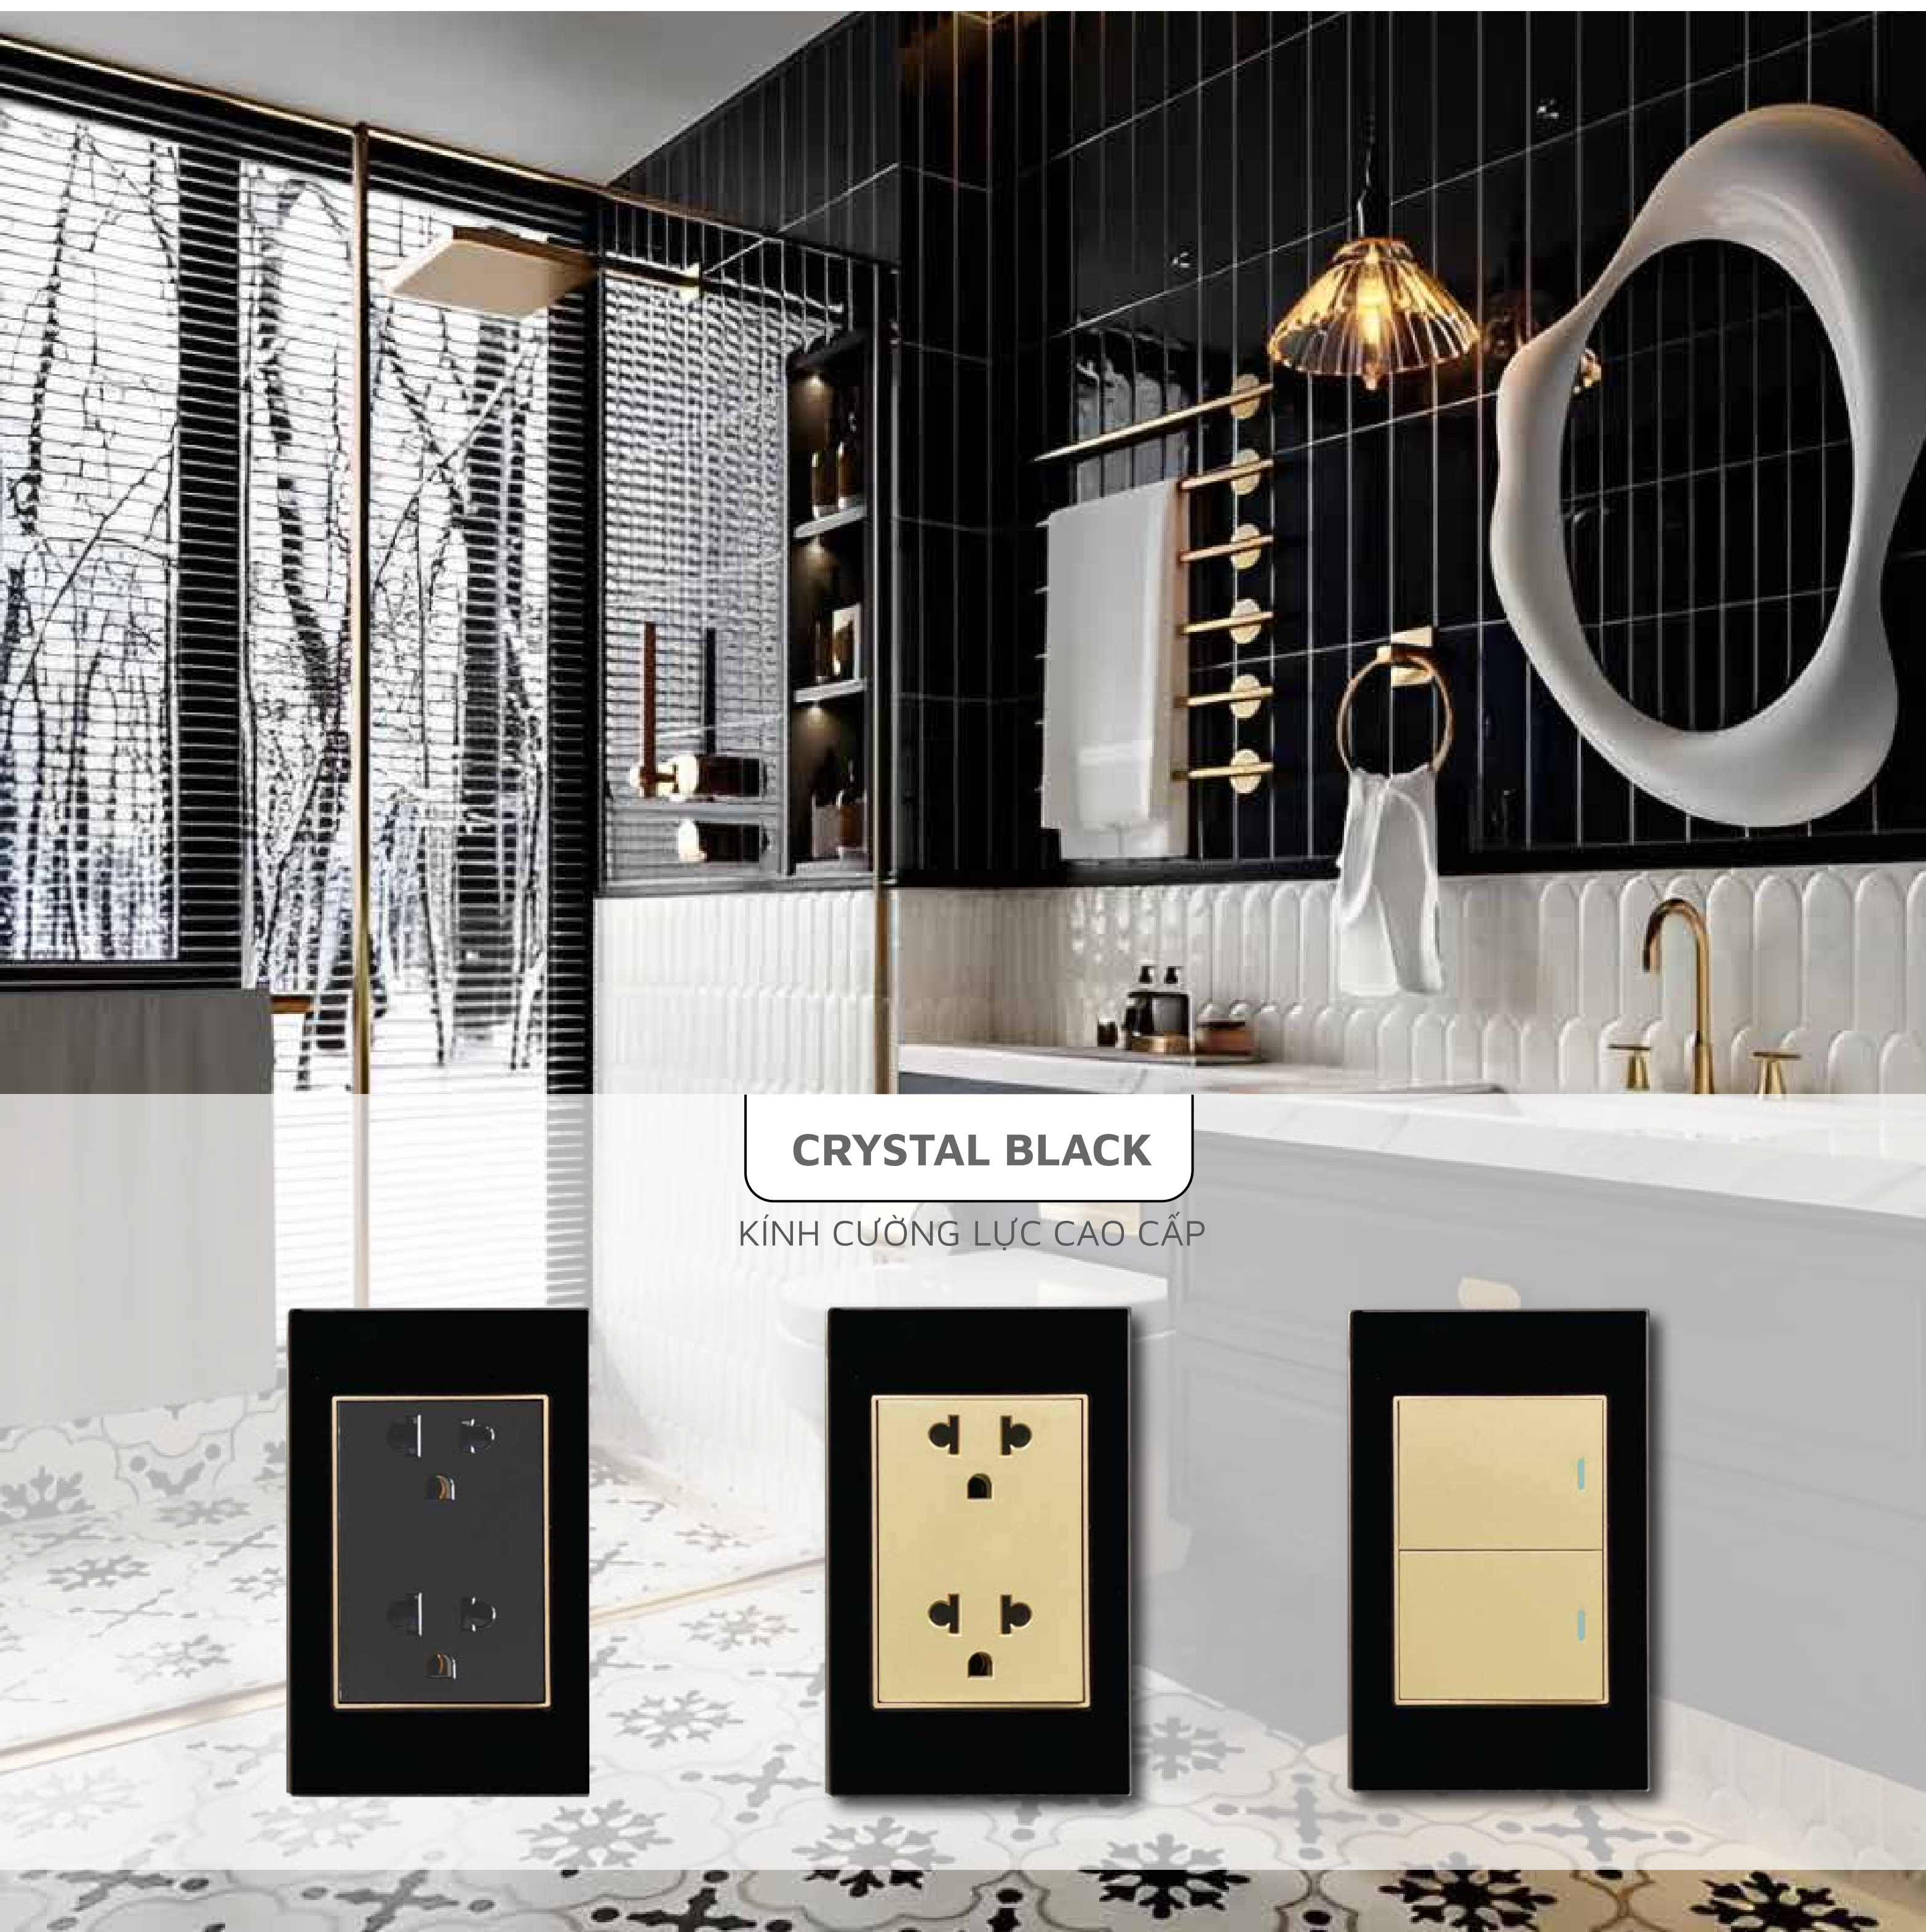

CRYSTAL BLACK

CRYSTAL BLACK

KÍNH CƯỜNG LỰC CAO CẤP

HÌNH ẢNH SẢN PHẨM	MÃ SẢN PHẨM	TÊN SẢN PHẨM	GIÁ SẢN PHẨM		
	V1-11C Công tắc đơn 1 chiều V1-12C Công tắc đơn 2 chiều	287,000 VNĐ 297,000 VNĐ		V1-21C Công tắc đôi 1 chiều V1-22C Công tắc đôi 2 chiều	332,000 VNĐ 352,000 VNĐ
	V1-31C Công tắc ba 1 chiều V1-32C Công tắc ba 2 chiều	367,000 VNĐ 397,000 VNĐ		V1-11C-D3C Công tắc đơn 1 chiều Ổ cắm đa năng 3 chấu	362,000 VNĐ
	V1-20A Công tắc 20A Đèn báo	460,000 VNĐ		V1-21C-D2C Công tắc đôi 1 chiều Ổ cắm đơn 2 chấu	377,000 VNĐ
	V1-45A Công tắc 45A Đèn báo	512,000 VNĐ		V1-D6C Ổ cắm đôi 3 chấu	330,000 VNĐ
	V1-USB Ổ cắm đôi 3 chấu kèm USB Type C	764,000 VNĐ		V1-D3C2 Ổ cắm đa năng 3 chấu	392,000 VNĐ
	V1-TVM Ổ cắm TV + mạng	388,000 VNĐ		V1-M Ổ cắm mạng	336,000 VNĐ
	V1-DD Dimmer Đèn	451,000 VNĐ		V1-DQ Dimmer Quạt	451,000 VNĐ
	V1-1CB Mặt 1 CB	244,000 VNĐ		V1-2CB Mặt 2 CB	244,000 VNĐ