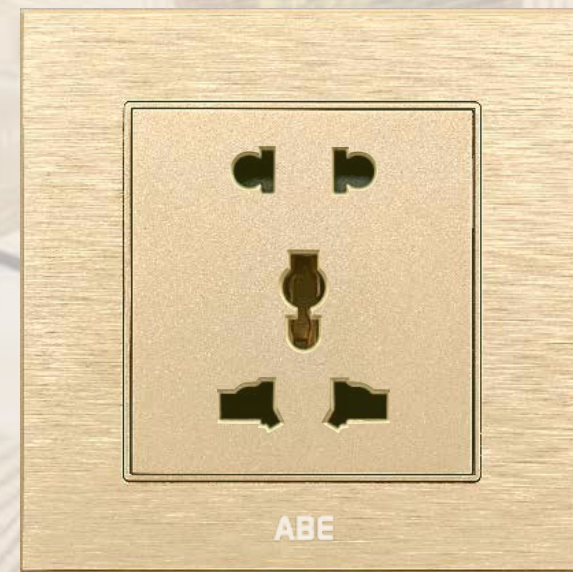

SATIN S ROSE GOLD

SATIN S ROSE GOLD

HỘP KIM STAINLESS STEEL CAO CẤP

HÌNH ẢNH SẢN PHẨM	MÃ SẢN PHẨM	TÊN SẢN PHẨM	GIÁ SẢN PHẨM		
	S1R-11C Công tắc đơn 1 chiều	140,000 vnd		S1R-21C Công tắc đôi 1 chiều	174,000 vnd
	S1R-12C Công tắc đơn 2 chiều	146,000 vnd		S1R-22C Công tắc đôi 2 chiều	188,000 vnd
	S1R-31C Công tắc ba 1 chiều	212,000 vnd		S1R-41C Công tắc bốn 1 chiều	238,000 vnd
	S1R-32C Công tắc ba 2 chiều	232,000 vnd		S1R-42C Công tắc bốn 2 chiều	306,000 vnd
	S1R-20A Công tắc 20A Đèn báo	356,000 vnd		S1R-45A Công tắc 45A	428,000 vnd
	S1R-D3C Ổ cắm đôi 3 chấu	186,000 vnd		S1R-3C2 Ổ cắm đơn 3 chấu	158,000 vnd
	S1R-11C-D2C Công tắc đơn 1 chiều + Ổ cắm đơn 2 chấu	188,000 vnd		S1R-USB Ổ cắm đôi 3 chấu kèm USB Type C	431,000 vnd
	S1R-TVM Ổ cắm TV - Mạng	332,000 vnd		S1R-TV Ổ cắm TV	176,000 vnd
	S1R-M Ổ cắm mạng	176,000 vnd		S1R-DT Ổ cắm điện thoại	163,000 vnd
	S1R-T40A Công tắc thẻ từ 40A	648,000 vnd		S1R-T40AC Công tắc thẻ từ 40A (Tần số cao)	1,173,000 vnd

TITANIUM S GOLD

TITANIUM S GOLD
NHÔM XƯỚC NGUYÊN KHỐI

HÌNH ẢNH SẢN PHẨM	MÃ SẢN PHẨM	TÊN SẢN PHẨM	GIÁ SẢN PHẨM
	T1G-11C Công tắc đơn 1 chiều	264,000 VNĐ	
	T1G-12C Công tắc đơn 2 chiều	270,000 VNĐ	
	T1G-21C Công tắc đôi 1 chiều	298,000 VNĐ	
	T1G-22C Công tắc đôi 2 chiều	312,000 VNĐ	
	T1G-31C Công tắc ba 1 chiều	336,000 VNĐ	
	T1G-32C Công tắc ba 2 chiều	356,000 VNĐ	
	T1G-41C Công tắc bốn 1 chiều	362,000 VNĐ	
	T1G-42C Công tắc bốn 2 chiều	430,000 VNĐ	
	T1G-20A Công tắc 20A Đèn báo	480,000 VNĐ	
	T1G-45A Công tắc 45A	552,000 VNĐ	
	T1G-D3C Ổ cắm đôi 3 chấu	310,000 VNĐ	
	T1G-3C2 Ổ cắm đơn 3 chấu	282,000 VNĐ	
	T1G-11C-D2C Công tắc đơn 1 chiều + Ổ cắm đơn 2 chấu	312,000 VNĐ	
	T1G-USB Ổ cắm đôi 3 chấu kèm USB Type C	555,000 VNĐ	
	T1G-TVM Ổ cắm TV - Mạng	456,000 VNĐ	
	T1G-TV Ổ cắm TV	300,000 VNĐ	
	T1G-M Ổ cắm mạng	300,000 VNĐ	
	T1G-DT Ổ cắm điện thoại	287,000 VNĐ	
	T1G-T40A Công tắc thẻ từ 40A	772,000 VNĐ	
	T1G-T40AC Công tắc thẻ từ 40A (Tần số cao)	1,297,000 VNĐ	