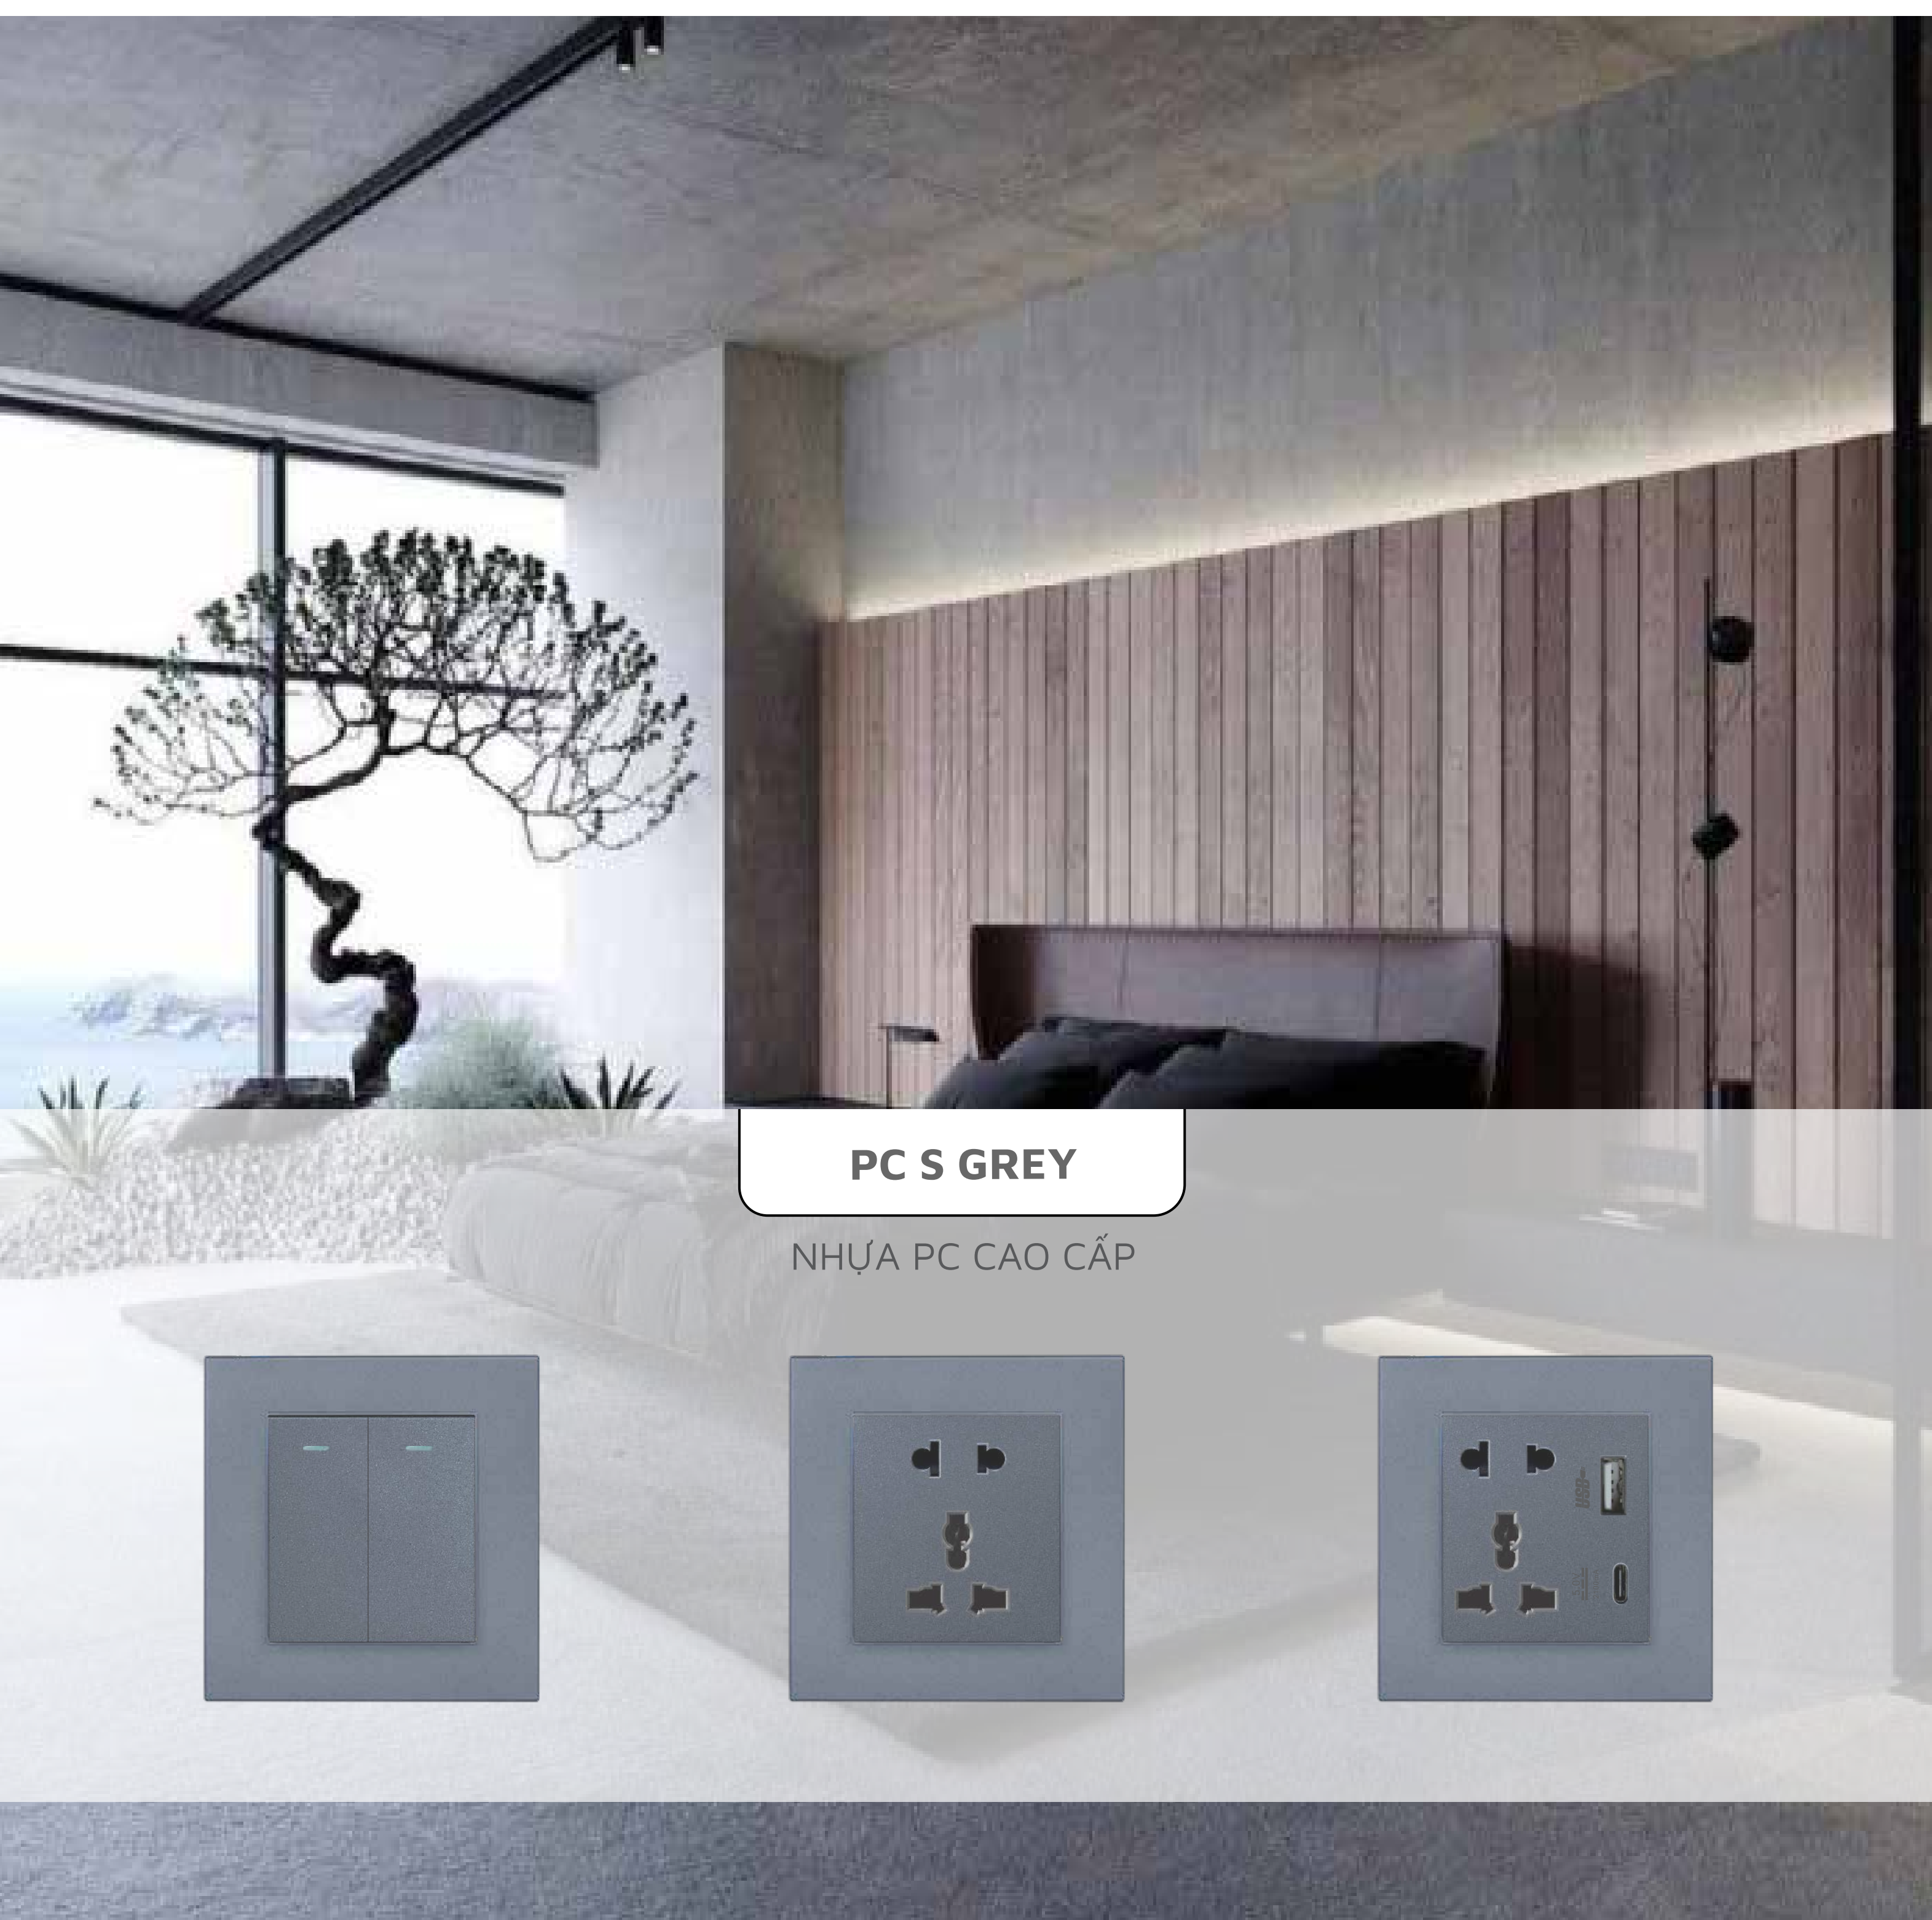

PC S GREY

PC S GREY

NHỰA PC CAO CẤP

HÌNH ẢNH SẢN PHẨM	MÃ SẢN PHẨM	TÊN SẢN PHẨM	GIÁ SẢN PHẨM
	PC1G-11C Công tắc đơn 1 chiều	100,000 VNĐ	
	PC1G-12C Công tắc đơn 2 chiều	106,000 VNĐ	
	PC1G-21C Công tắc đôi 1 chiều	134,000 VNĐ	
	PC1G-22C Công tắc đôi 2 chiều	148,000 VNĐ	
	PC1G-31C Công tắc ba 1 chiều	172,000 VNĐ	
	PC1G-32C Công tắc ba 2 chiều	192,000 VNĐ	
	PC1G-41C Công tắc bốn 1 chiều	198,000 VNĐ	
	PC1G-42C Công tắc bốn 2 chiều	266,000 VNĐ	
	PC1G-20A Công tắc 20A Đèn báo	316,000 VNĐ	
	PC1G-45A Công tắc 45A	388,000 VNĐ	
	PC1G-D3C Ổ cắm đôi 3 chấu	146,000 VNĐ	
	PC1G-3C2 Ổ cắm đơn 3 chấu	118,000 VNĐ	
	PC1G-11C-D2C Công tắc đơn 1 chiều +Ổ cắm đơn 2 chấu	148,000 VNĐ	
	PC1G-USB Ổ cắm đôi 3 chấu kèm USB Type C	391,000 VNĐ	
	PC1G-TVM Ổ cắm TV - Mạng	292,000 VNĐ	
	PC1G-TV Ổ cắm TV	136,000 VNĐ	
	PC1G-M Ổ cắm Mạng	136,000 VNĐ	
	PC1G-DT Ổ cắm điện thoại	123,000 VNĐ	
	PC1G-T40A Công tắc thẻ từ 40A	608,000 VNĐ	
	PC1G-T40AC Công tắc thẻ từ 40A (Tần số cao)	1,133,000 VNĐ