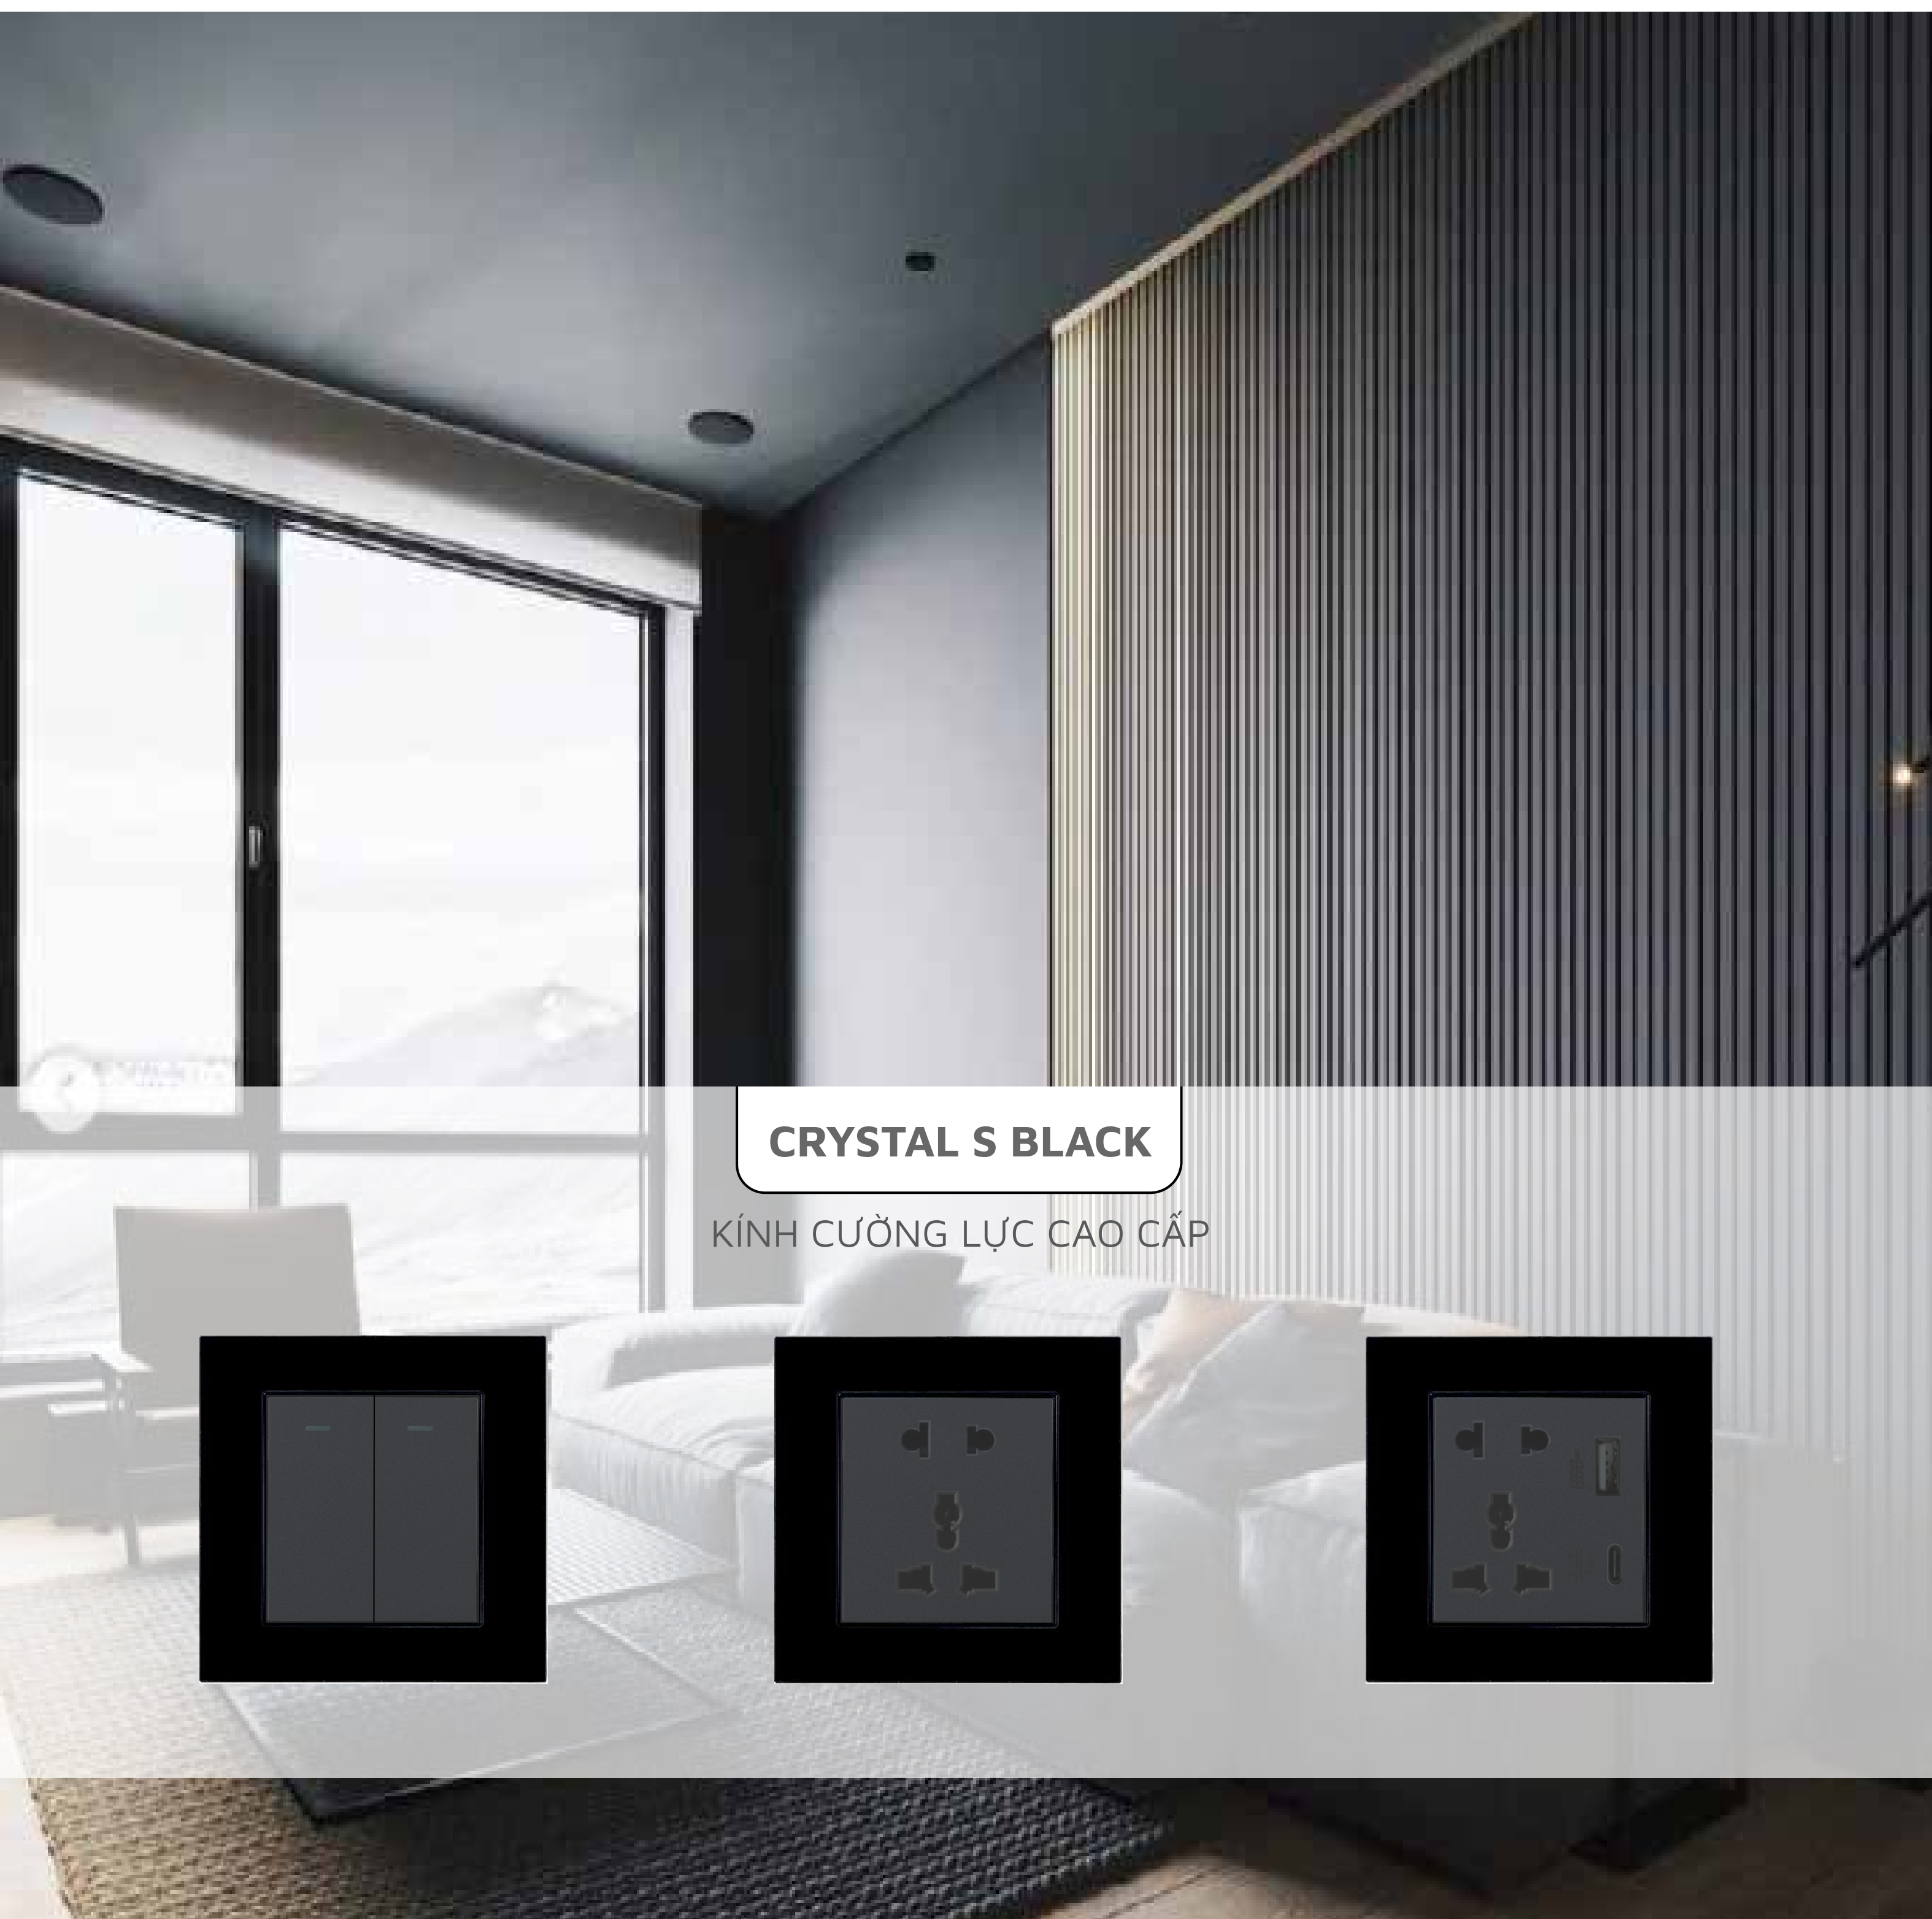

CRYSTAL S BLACK

CRYSTAL S BLACK

KÍNH CƯỜNG LỰC CAO CẤP

HÌNH ẢNH SẢN PHẨM	MÃ SẢN PHẨM	TÊN SẢN PHẨM	GIÁ SẢN PHẨM
	C1B-11C Công tắc đơn 1 chiều	262,000 VNĐ	
	C1B-12C Công tắc đơn 2 chiều	268,000 VNĐ	
	C1B-21C Công tắc đôi 1 chiều	296,000 VNĐ	
	C1B-22C Công tắc đôi 2 chiều	310,000 VNĐ	
	C1B-31C Công tắc ba 1 chiều	334,000 VNĐ	
	C1B-32C Công tắc ba 2 chiều	354,000 VNĐ	
	C1B-41C Công tắc bốn 1 chiều	360,000 VNĐ	
	C1B-42C Công tắc bốn 2 chiều	428,000 VNĐ	
	C1B-20A Công tắc 20A Đèn báo	478,000 VNĐ	
	C1B-45A Công tắc 45A	550,000 VNĐ	
	C1B-D3C Ổ cắm đôi 3 chấu	308,000 VNĐ	
	C1B-3C2 Ổ cắm đơn 3 chấu	280,000 VNĐ	
	C1B-11C-D2C Công tắc đơn 1 chiều + Ổ cắm đơn 2 chấu	310,000 VNĐ	
	C1B-USB Ổ cắm đôi 3 chấu kèm USB Type C	553,000 VNĐ	
	C1B-TVM Ổ cắm TV - Mạng	454,000 VNĐ	
	C1B-TV Ổ cắm TV	298,000 VNĐ	
	C1B-M Ổ cắm Mạng	298,000 VNĐ	
	C1B-DT Ổ cắm điện thoại	285,000 VNĐ	
	C1B-T40A Công tắc thè từ 40A	770,000 VNĐ	
	C1B-T40AC Công tắc thè từ 40A (Tần số cao)	1,295,000 VNĐ