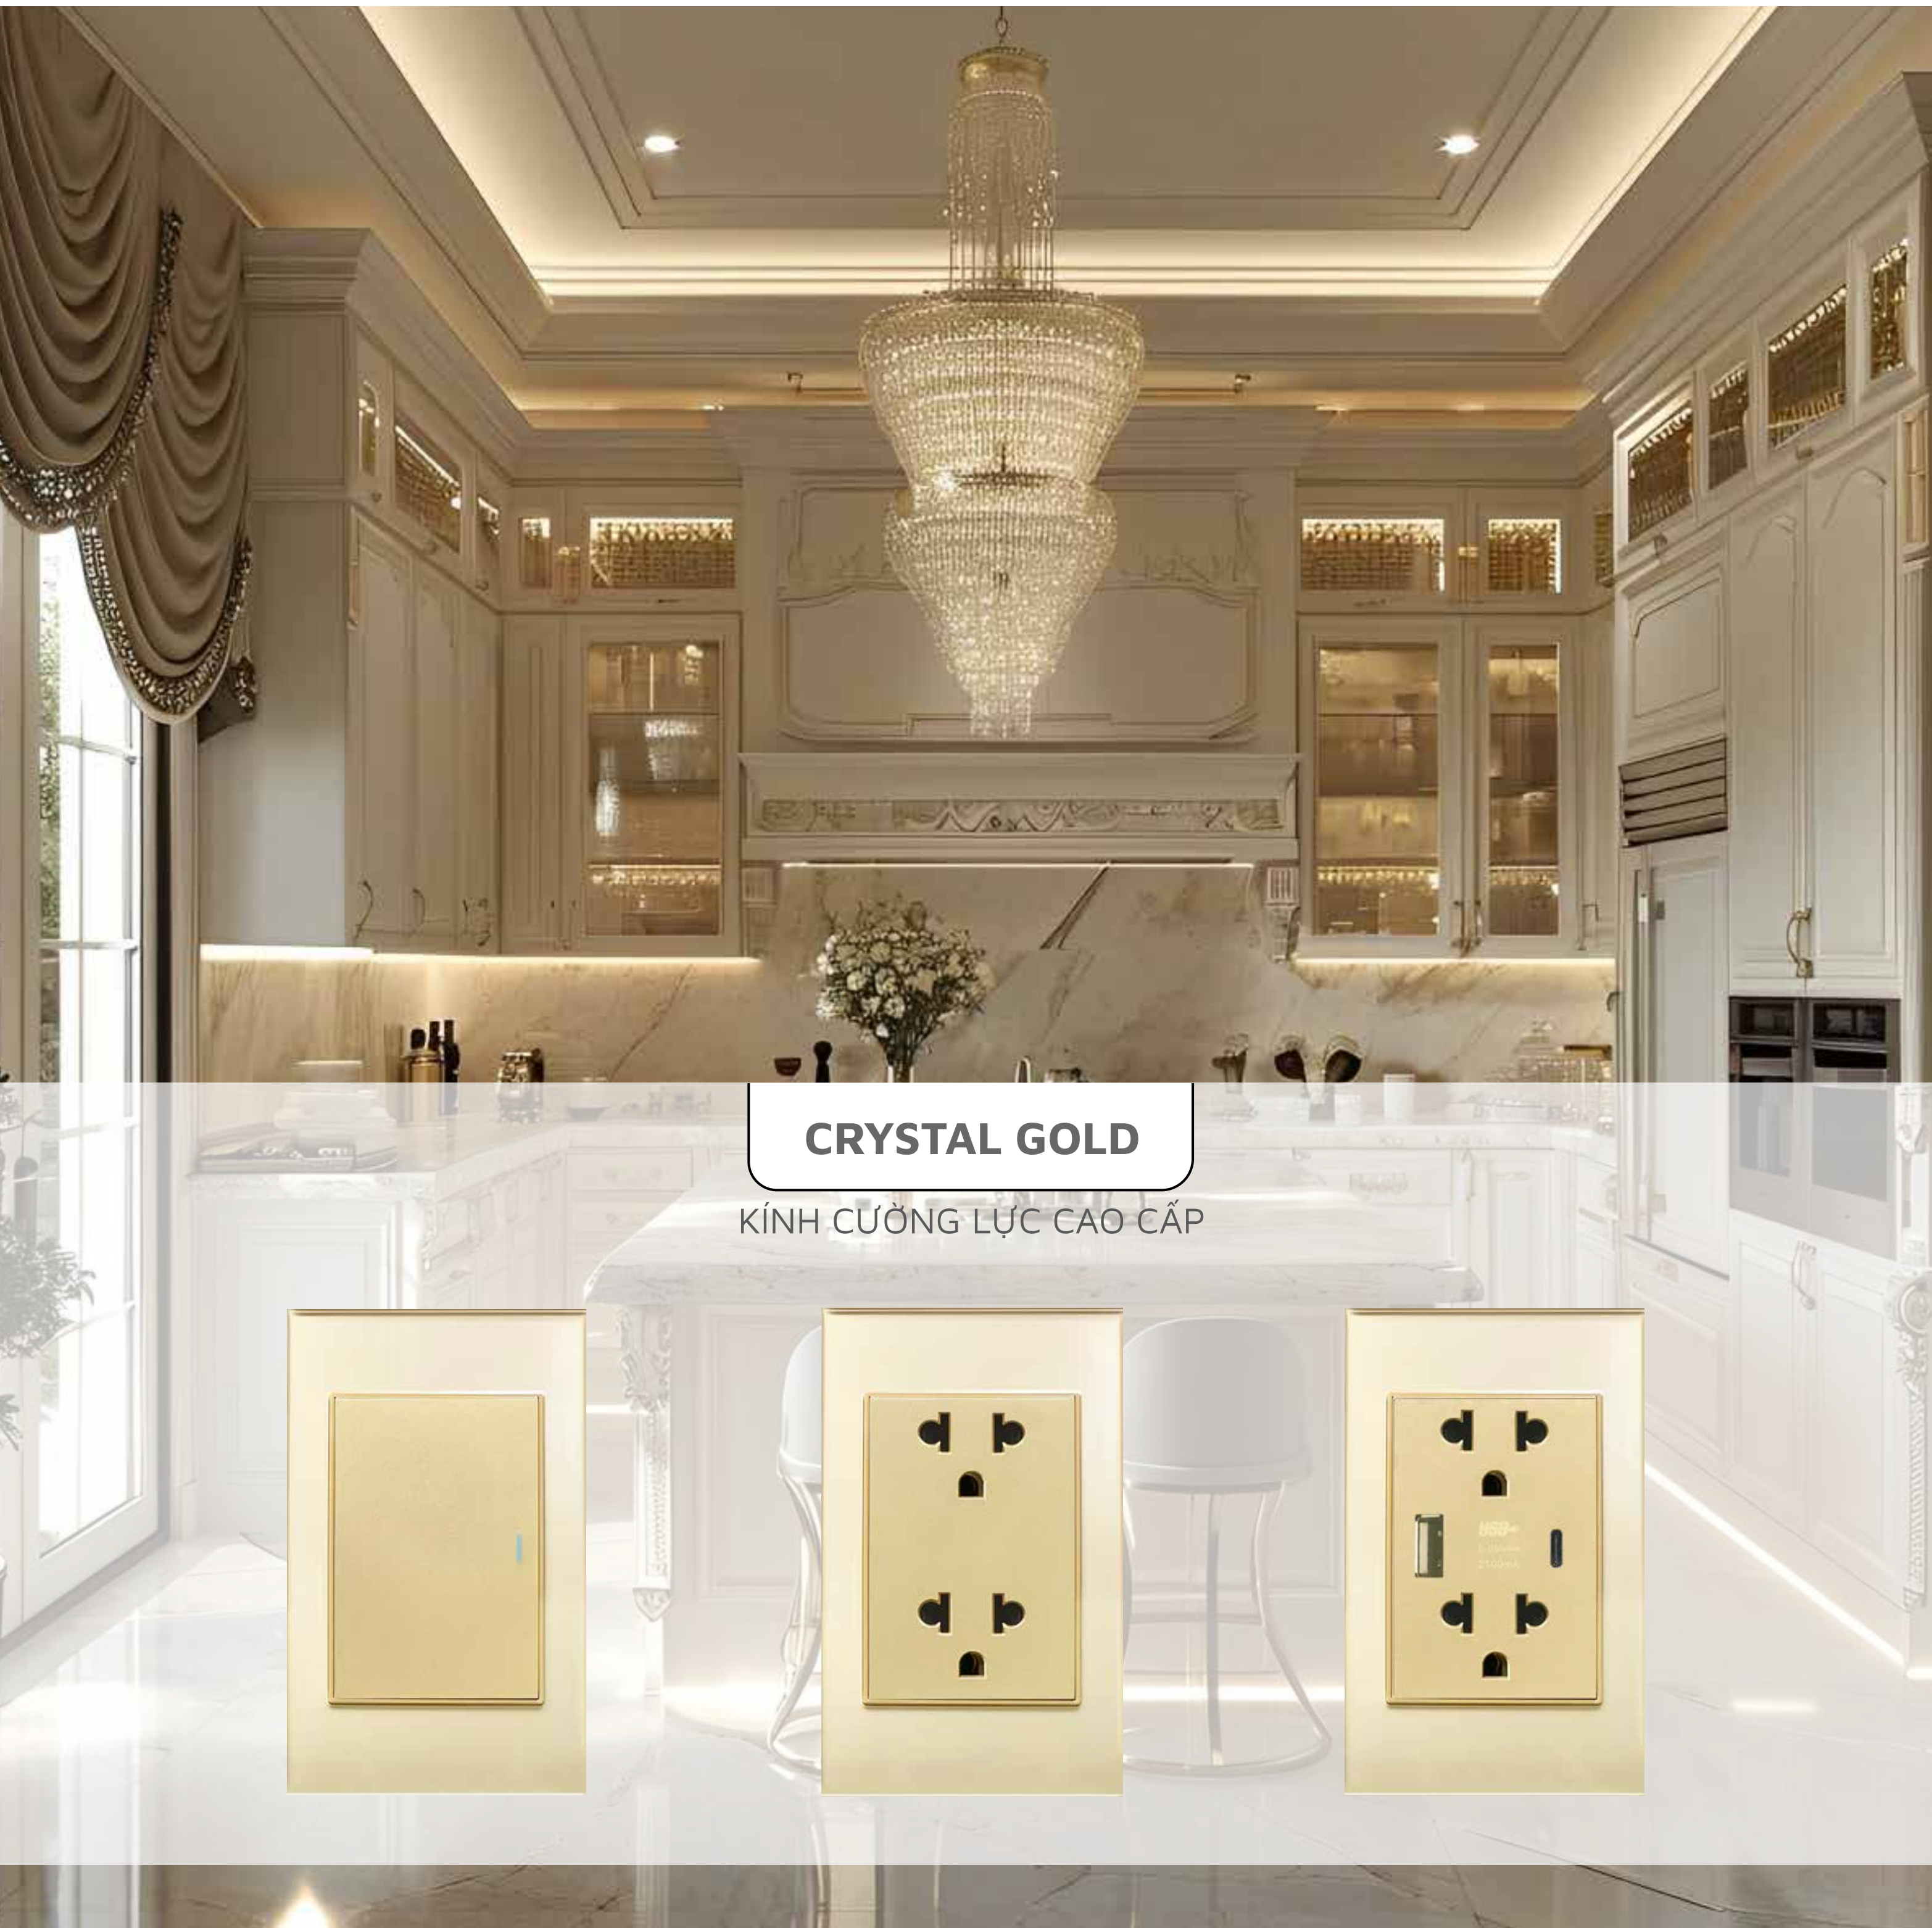

CRYSTAL GOLD

CRYSTAL GOLD
KÍNH CƯỜNG LỰC CAO CẤP