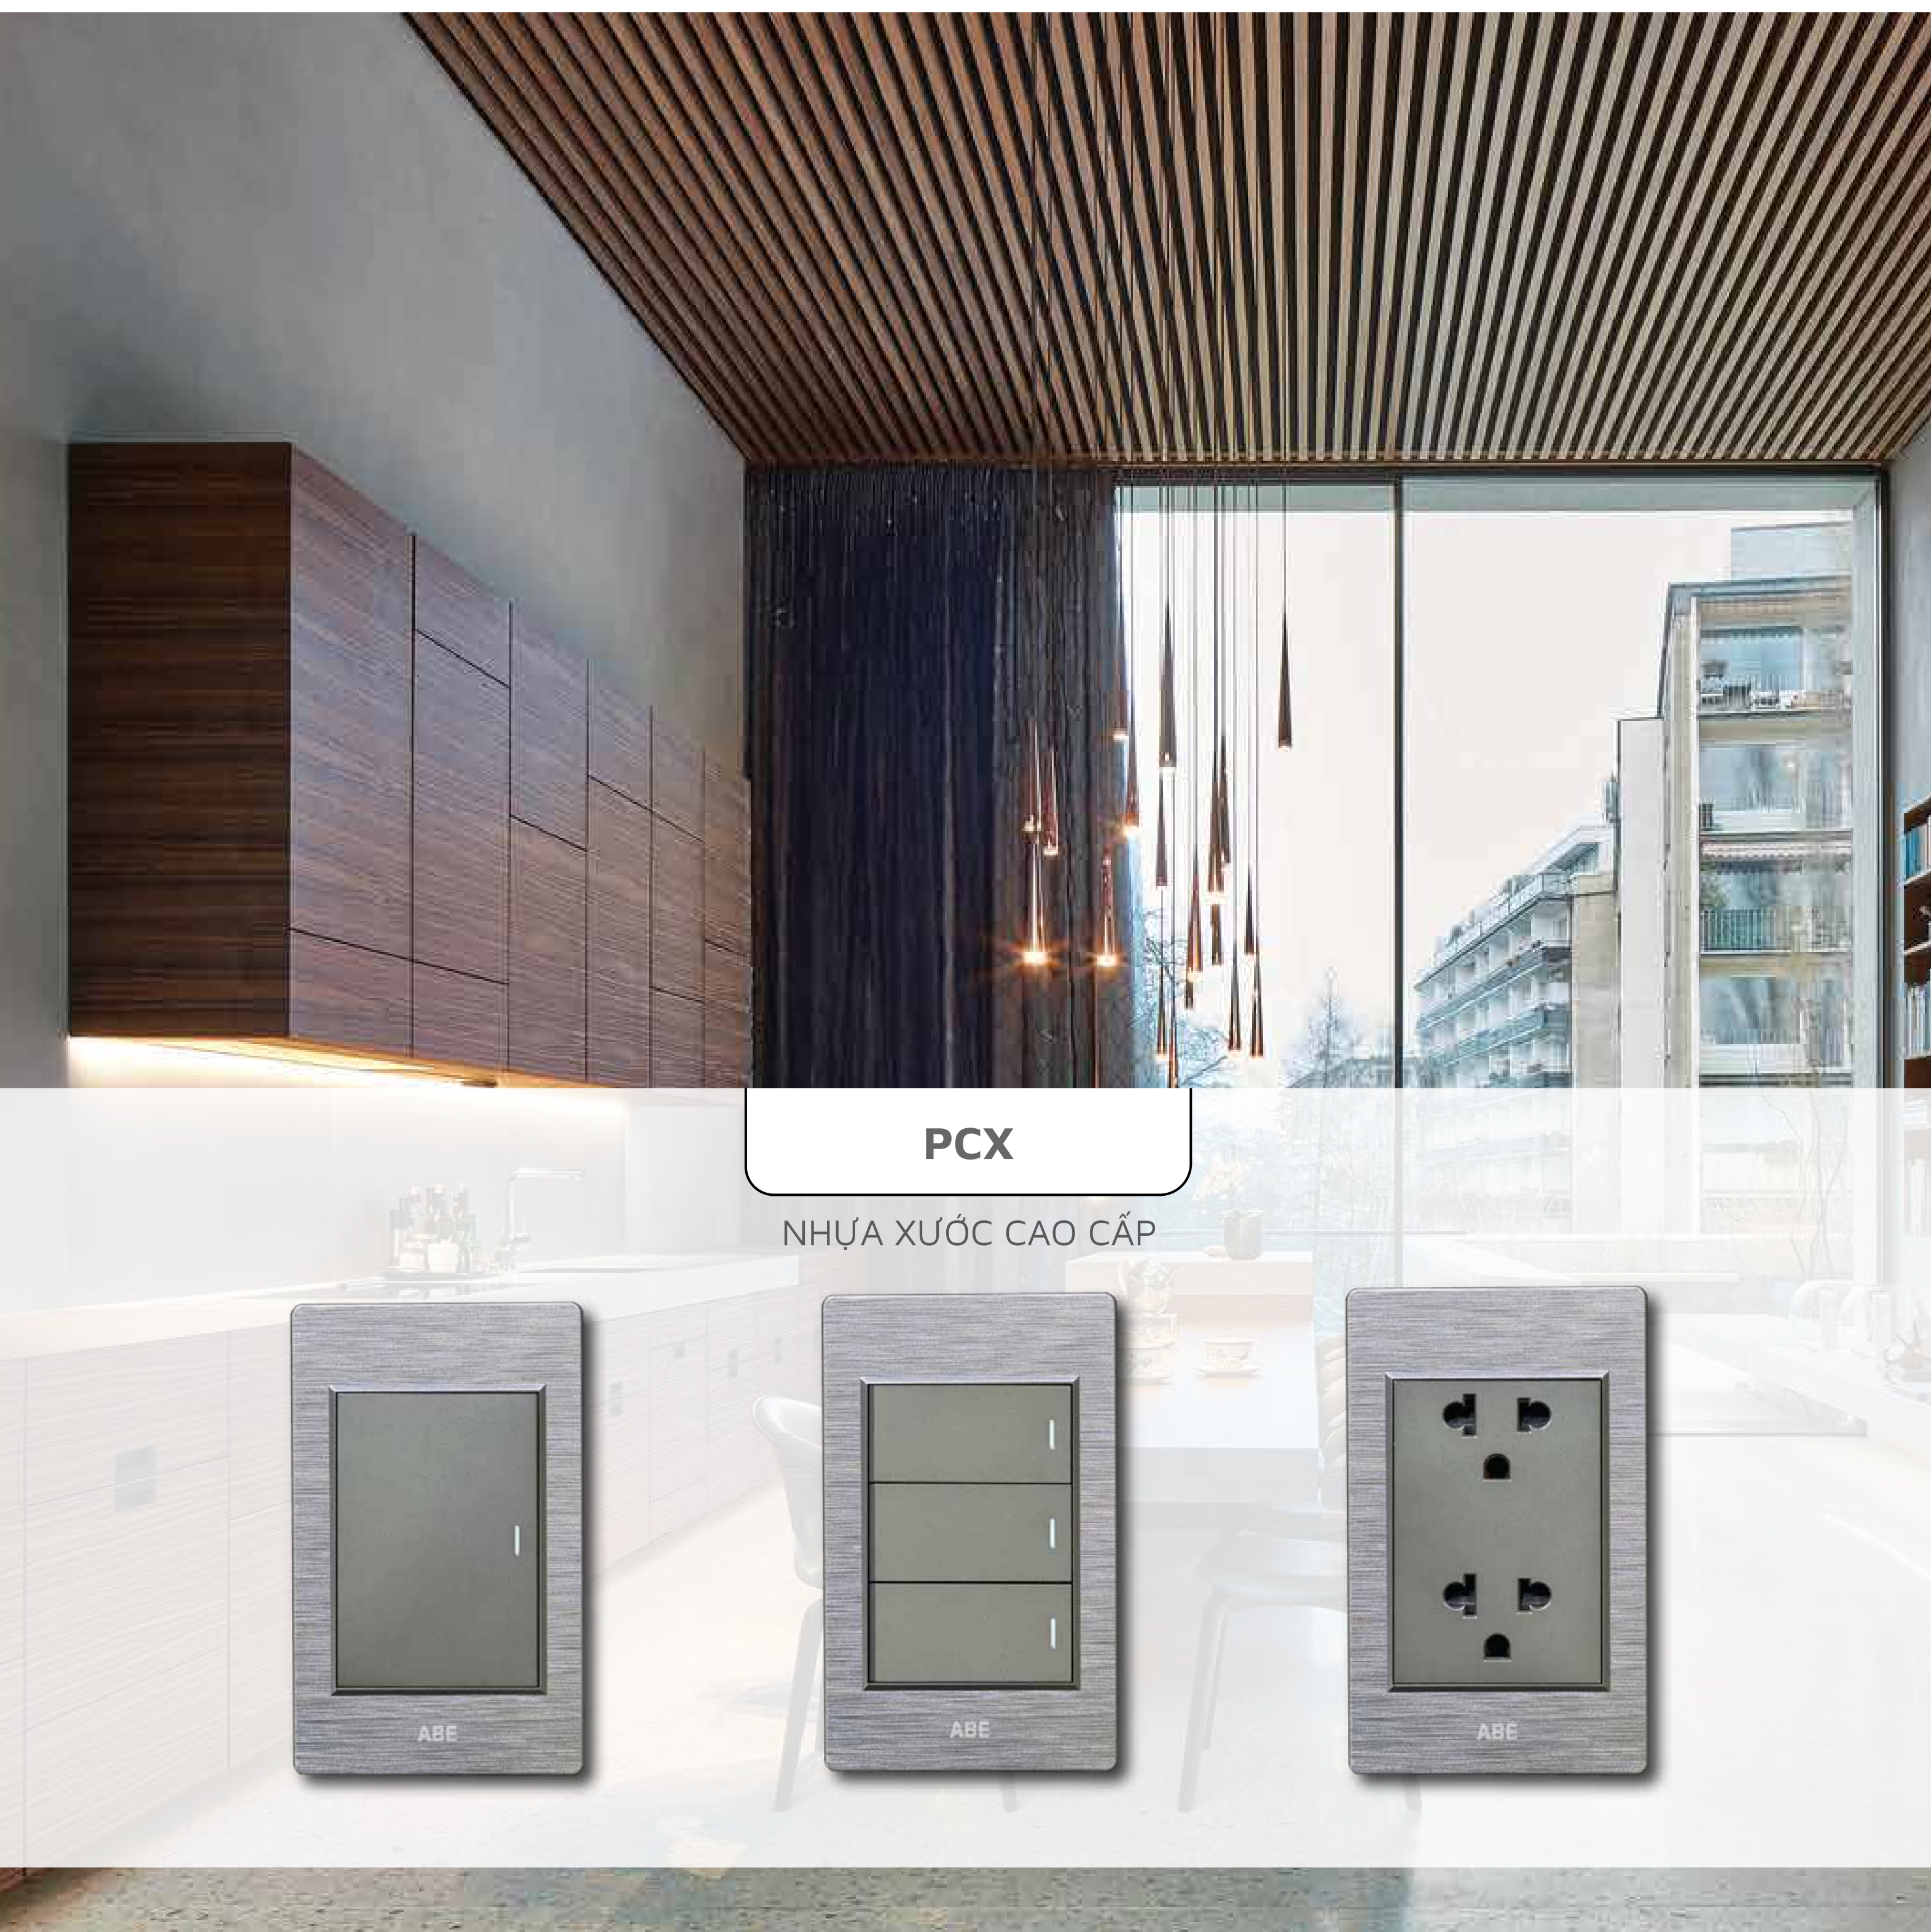

PCX

PCX

NHỰA XƯỚC CAO CẤP

HÌNH ẢNH SẢN PHẨM	MÃ SẢN PHẨM	TÊN SẢN PHẨM	GIÁ SẢN PHẨM		
	PCX-11C Công tắc đơn 1 chiều	130,000 VNĐ		PCX-21C Công tắc đôi 1 chiều	175,000 VNĐ
	PCX-12C Công tắc đơn 2 chiều	140,000 VNĐ		PCX-22C Công tắc đôi 2 chiều	195,000 VNĐ
	PCX-31C Công tắc ba 1 chiều	210,000 VNĐ		PCX-11C-D3C Công tắc đơn 1 chiều Ổ cắm đa năng 3 chấu	205,000 VNĐ
	PCX-32C Công tắc ba 2 chiều	240,000 VNĐ			
	PCX-20A Công tắc 20A Đèn báo	303,000 VNĐ		PCX-21C-D2C Công tắc đôi 1 chiều Ổ cắm đơn 2 chấu	220,000 VNĐ
	PCX-45A Công tắc 45A Đèn báo	355,000 VNĐ		PCX-D6C Ổ cắm đôi 3 chấu	173,000 VNĐ
	PCX-USB Ổ cắm đôi 3 chấu kèm USB Type C	607,000 VNĐ		PCX-D3C2 Ổ cắm đa năng 3 chấu	235,000 VNĐ
	PCX-TVM Ổ cắm TV + mạng	231,000 VNĐ		PCX-M Ổ cắm mạng	179,000 VNĐ
	PCX-DD Dimmer Đèn	294,000 VNĐ		PCX-DQ Dimmer Quạt	294,000 VNĐ
	PCX-1CB Mặt 1 CB	87,000 VNĐ		PCX-2CB Mặt 2 CB	87,000 VNĐ