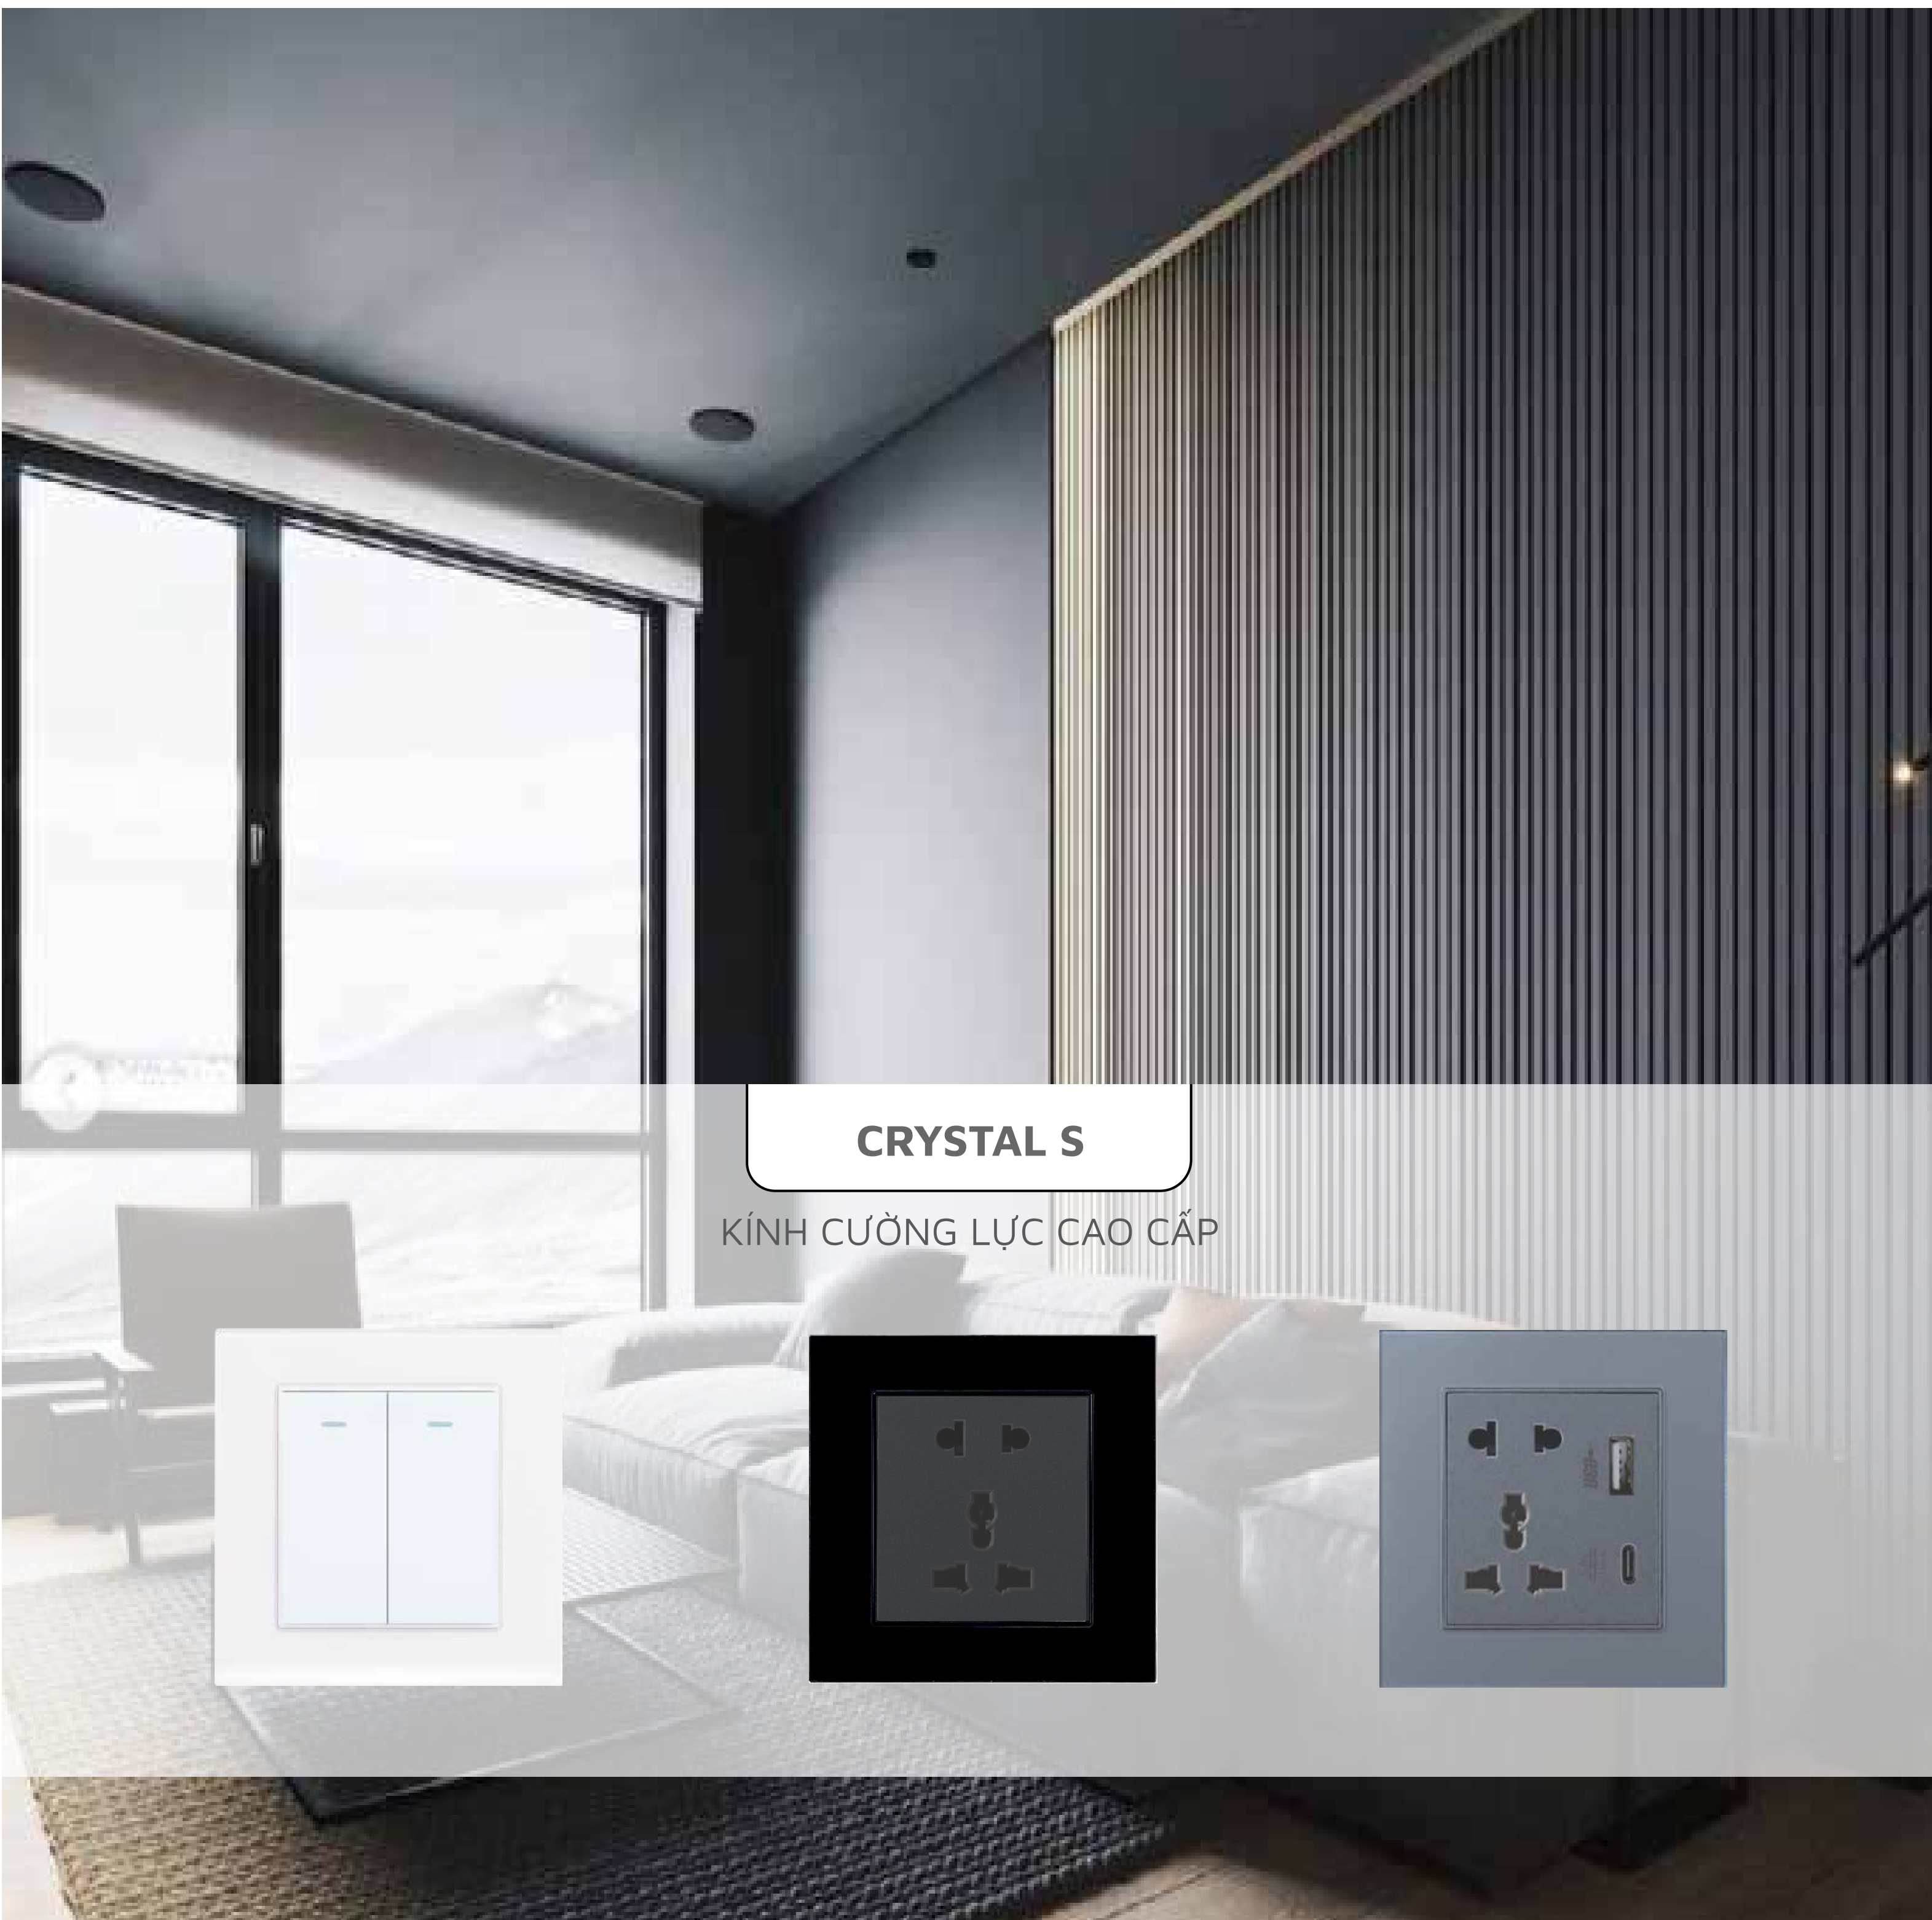

CRYSTAL S

CRYSTAL S

KÍNH CƯỜNG LỰC CAO CẤP

HÌNH ẢNH SẢN PHẨM	MÃ SẢN PHẨM	TÊN SẢN PHẨM	GIÁ SẢN PHẨM		
	C1B-11C Công tắc đơn 1 chiều	262,000 vnd		C1B-21C Công tắc đôi 1 chiều	296,000 vnd
	C1B-12C Công tắc đơn 2 chiều	268,000 vnd		C1B-22C Công tắc đôi 2 chiều	310,000 vnd
	C1B-31C Công tắc ba 1 chiều	334,000 vnd		C1B-41C Công tắc bốn 1 chiều	360,000 vnd
	C1B-32C Công tắc ba 2 chiều	354,000 vnd		C1B-42C Công tắc bốn 2 chiều	428,000 vnd
	C1B-20A Công tắc 20A Đèn báo	478,000 vnd		C1B-45A Công tắc 45A	550,000 vnd
	C1B-D3C Ổ cắm đôi 3 chấu	308,000 vnd		C1B-3C2 Ổ cắm đơn 3 chấu	280,000 vnd
	C1B-11C-D2C Công tắc đơn 1 chiều + Ổ cắm đơn 2 chấu	310,000 vnd		C1B-USB Ổ cắm đôi 3 chấu kèm USB Type C	553,000 vnd
	C1B-TVM Ổ cắm TV - Mạng	454,000 vnd		C1B-TV Ổ cắm TV	298,000 vnd
	C1B-M Ổ cắm Mạng	298,000 vnd		C1B-DT Ổ cắm điện thoại	285,000 vnd
	C1B-T40A Công tắc thẻ từ 40A	770,000 vnd		C1B-T40A Công tắc thẻ từ 40A (Tần số cao)	1,295,000 vnd