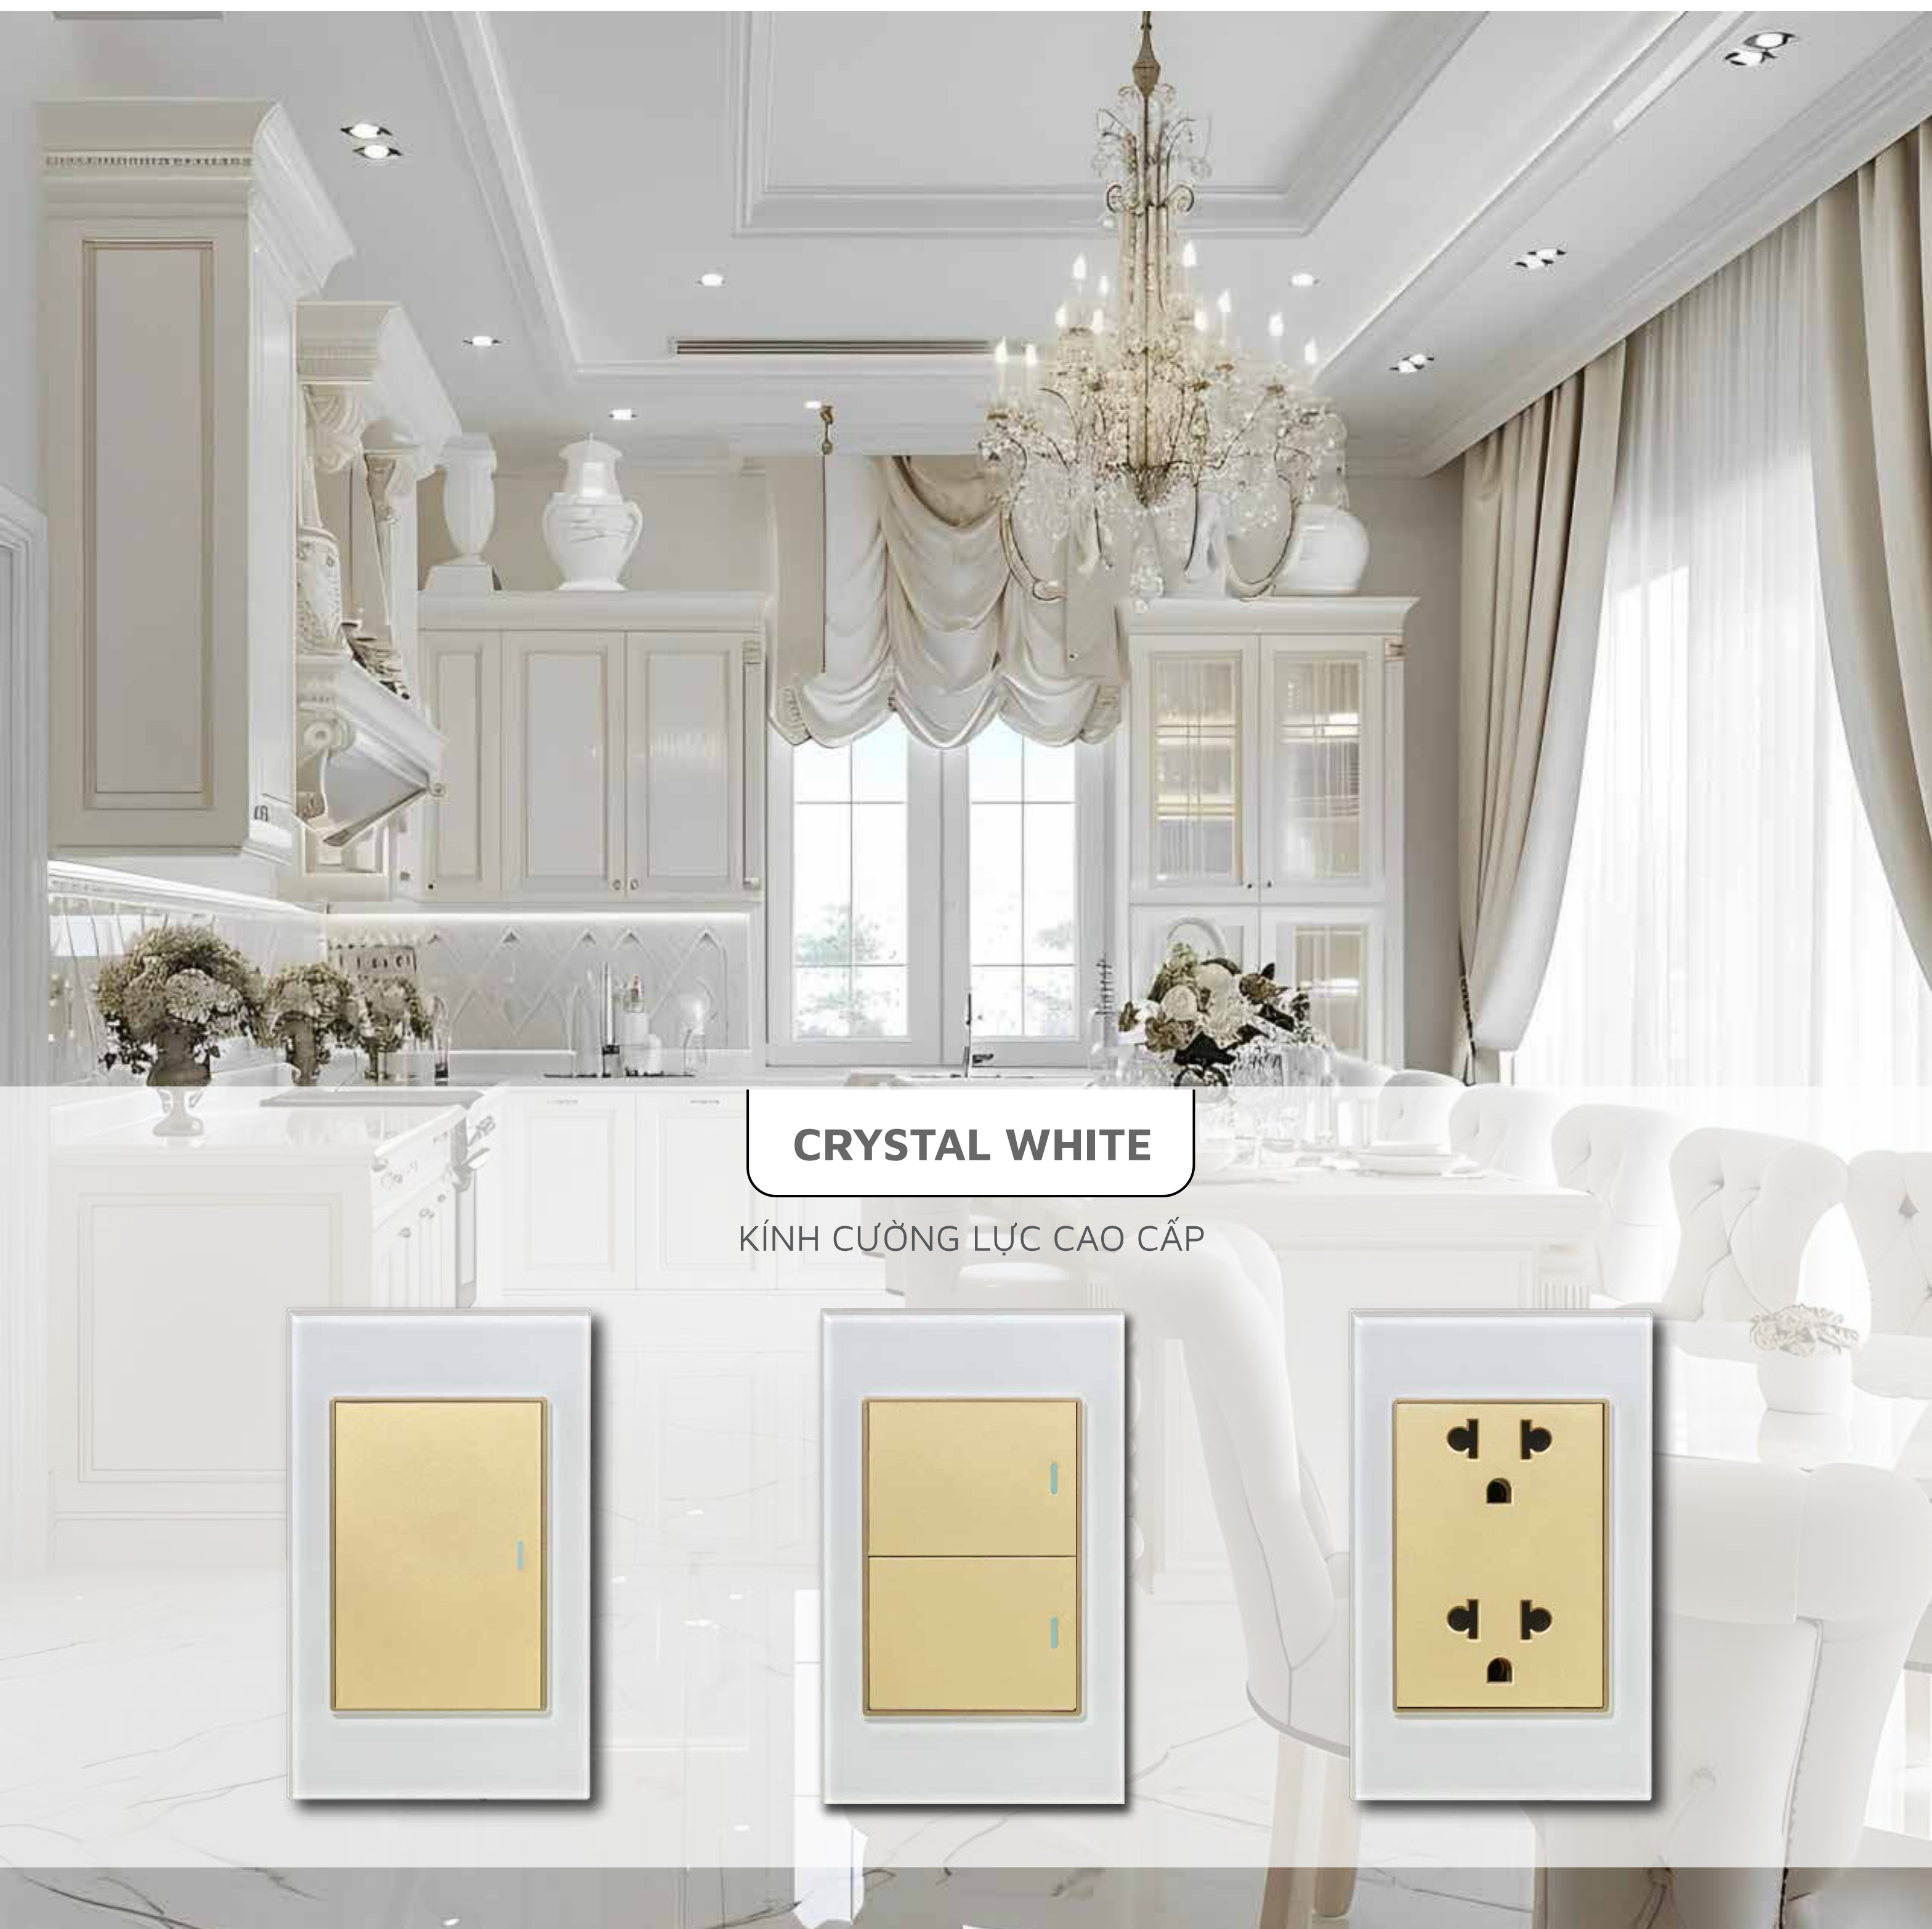

CRYSTAL WHITE

CRYSTAL WHITE

KÍNH CƯỜNG LỰC CAO CẤP

HÌNH ẢNH SẢN PHẨM	MÃ SẢN PHẨM	TÊN SẢN PHẨM	GIÁ SẢN PHẨM		
	V2-11C Công tắc đơn 1 chiều	287,000 vnd		V2-21C Công tắc đôi 1 chiều	332,000 vnd
	V2-12C Công tắc đơn 2 chiều	297,000 vnd		V2-22C Công tắc đôi 2 chiều	352,000 vnd
	V2-31C Công tắc ba 1 chiều	367,000 vnd		V2-11C-D3C Công tắc đơn 1 chiều Ổ cắm đa năng 3 chấu	362,000 vnd
	V2-32C Công tắc ba 2 chiều	397,000 vnd		V2-21C-D2C Công tắc đôi 1 chiều Ổ cắm đơn 2 chấu	377,000 vnd
	V2-20A Công tắc 20A Đèn báo	460,000 vnd		V2-45A Công tắc 45A Đèn báo	512,000 vnd
	V2-45A Công tắc 45A Đèn báo	512,000 vnd		V2-D6C Ổ cắm đôi 3 chấu	330,000 vnd
	V2-USB Ổ cắm đôi 3 chấu kèm USB Type C	764,000 vnd		V2-D3C2 Ổ cắm đa năng 3 chấu	392,000 vnd
	V2-TVM Ổ cắm TV + mạng	388,000 vnd		V2-M Ổ cắm mạng	336,000 vnd
	V2-DD Dimmer Đèn	451,000 vnd		V2-DQ Dimmer Quạt	451,000 vnd
	V2-1CB Mặt 1 CB	244,000 vnd		V2-2CB Mặt 2 CB	244,000 vnd