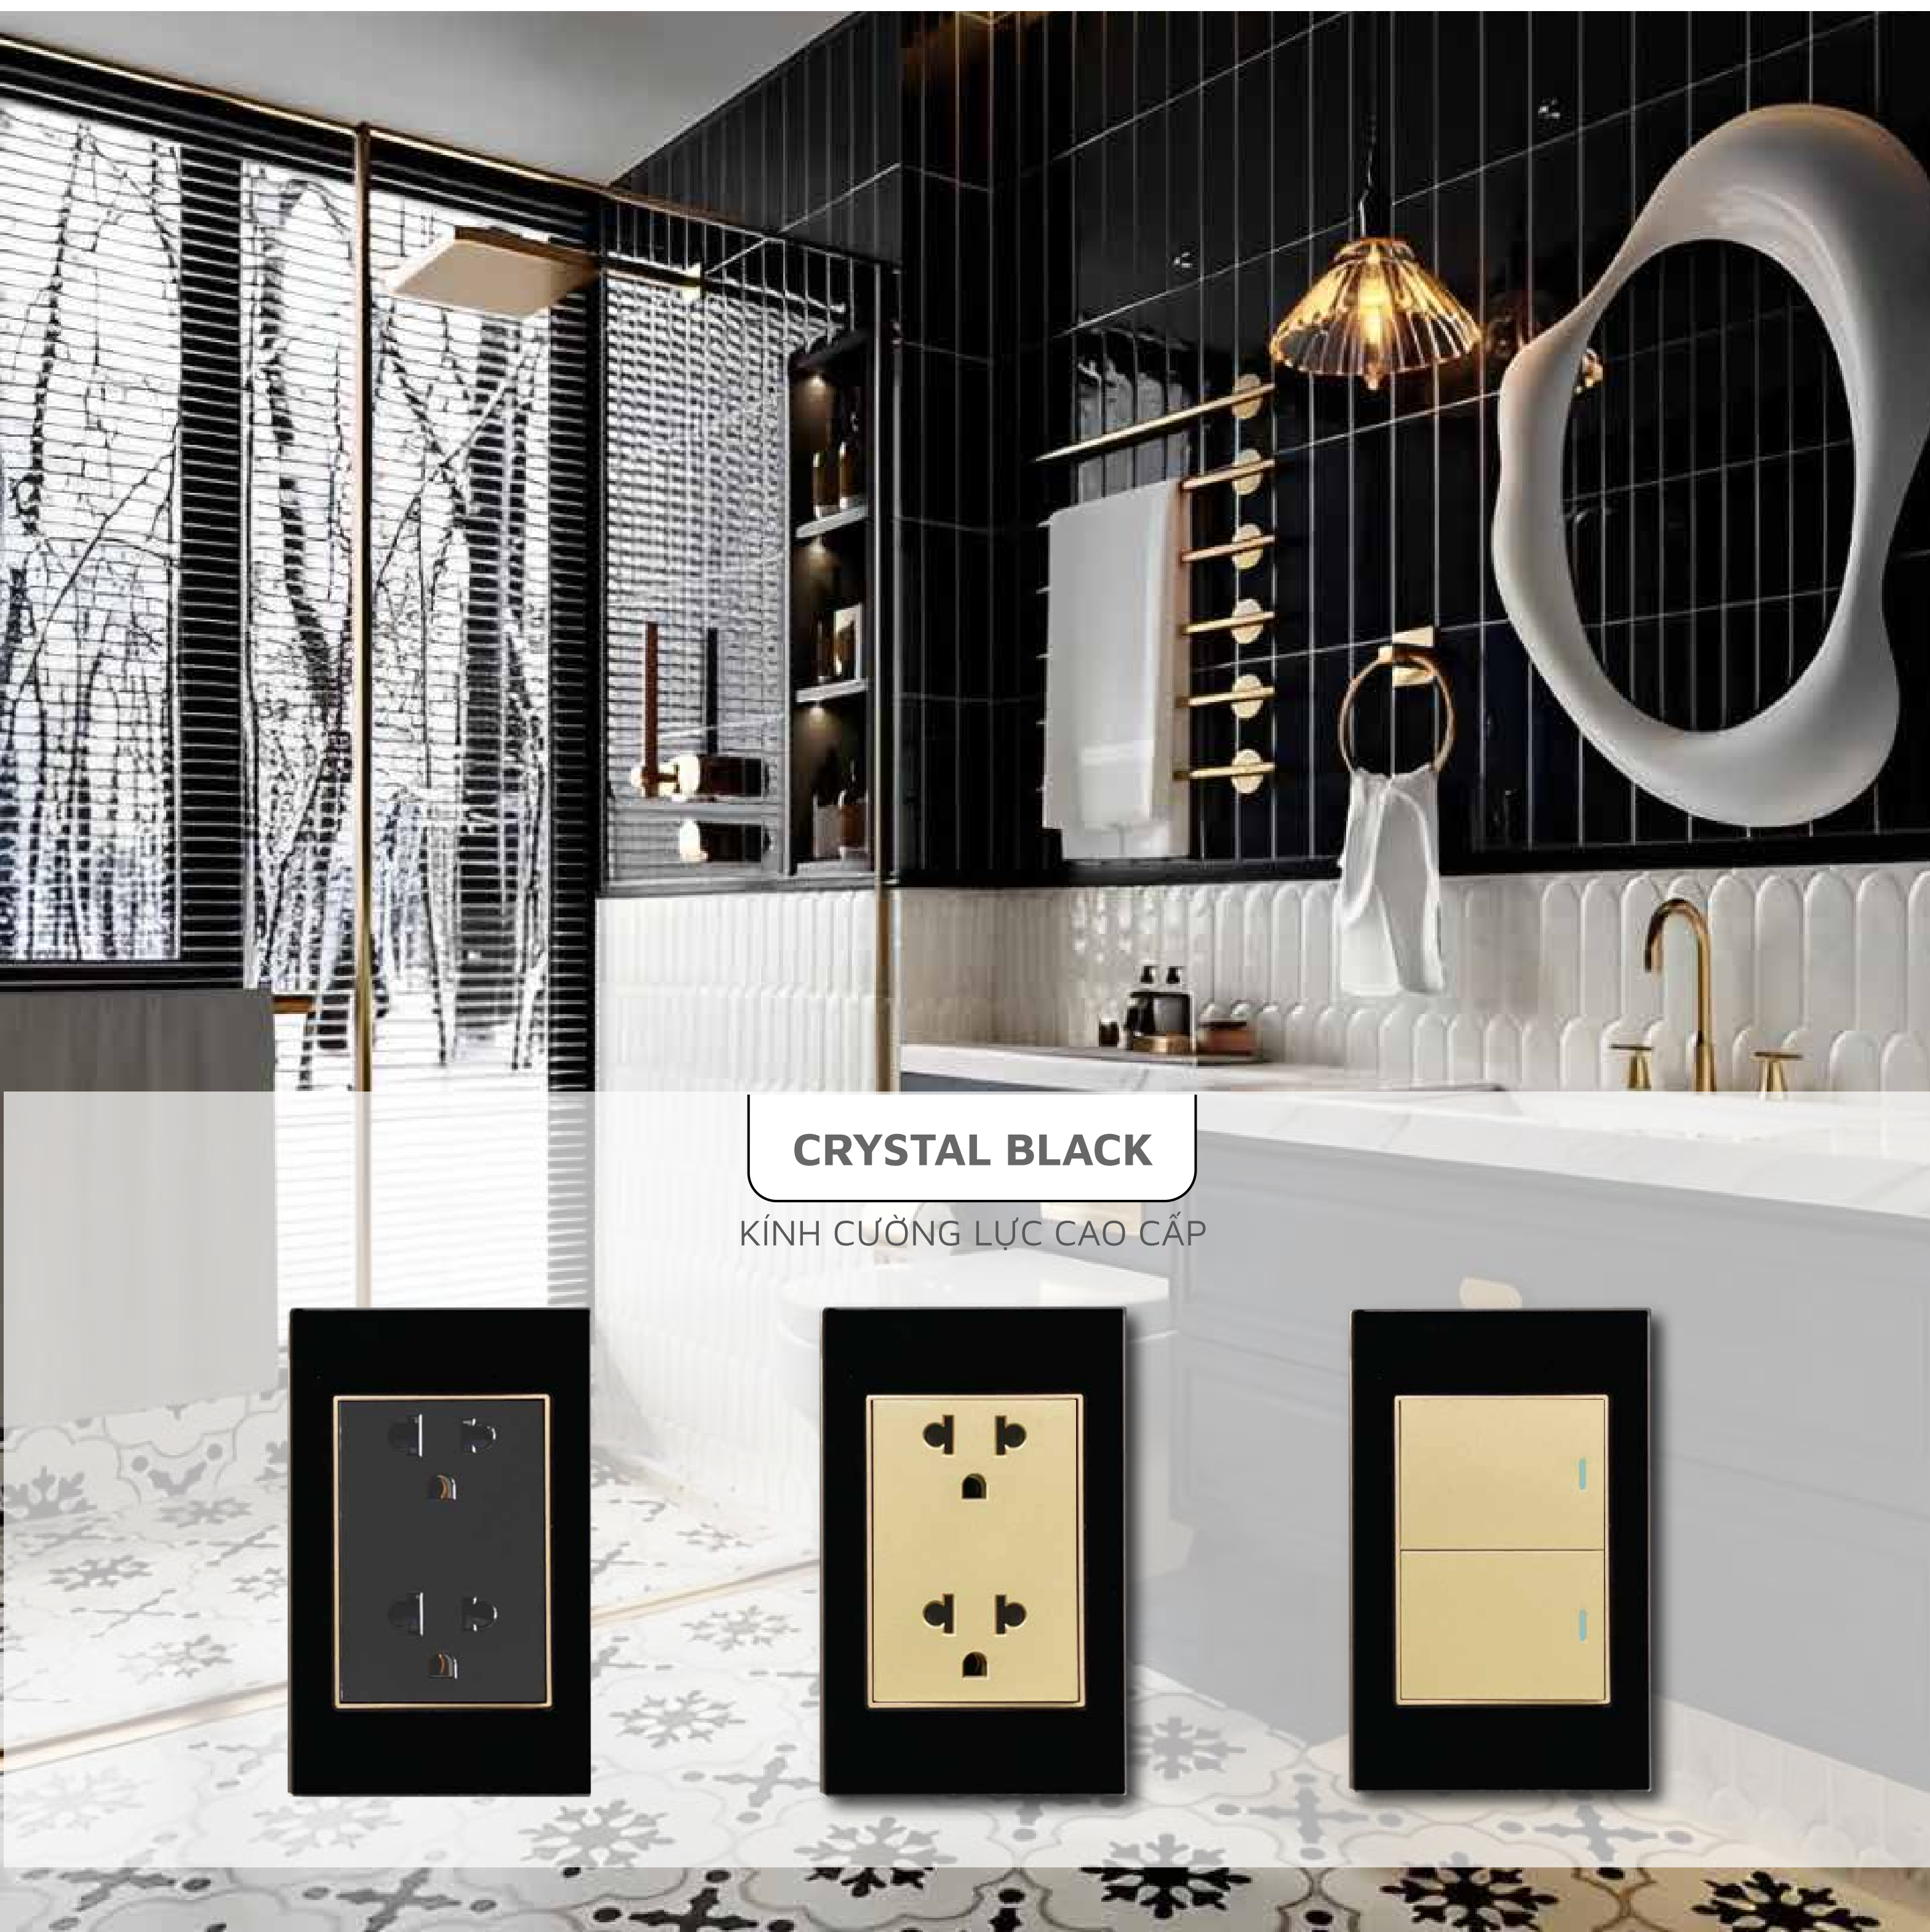

CRYSTAL BLACK

CRYSTAL BLACK

KÍNH CƯỜNG LỰC CAO CẤP

HÌNH ẢNH SẢN PHẨM	MÃ SẢN PHẨM	TÊN SẢN PHẨM	GIÁ SẢN PHẨM		
	V1-11C Công tắc đơn 1 chiều	287,000 vnd		V1-21C Công tắc đôi 1 chiều	332,000 vnd
	V1-12C Công tắc đơn 2 chiều	297,000 vnd		V1-22C Công tắc đôi 2 chiều	352,000 vnd
	V1-31C Công tắc ba 1 chiều	367,000 vnd		V1-11C-D3C Công tắc đơn 1 chiều Ổ cắm đa năng 3 chấu	362,000 vnd
	V1-32C Công tắc ba 2 chiều	397,000 vnd		V1-21C-D2C Công tắc đôi 1 chiều Ổ cắm đơn 2 chấu	377,000 vnd
	V1-20A Công tắc 20A Đèn báo	460,000 vnd		V1-D6C Ổ cắm đôi 3 chấu	330,000 vnd
	V1-45A Công tắc 45A Đèn báo	512,000 vnd		V1-D3C2 Ổ cắm đa năng 3 chấu	392,000 vnd
	V1-USB Ổ cắm đôi 3 chấu kèm USB Type C	764,000 vnd		V1-TVM Ổ cắm TV + mạng	388,000 vnd
	V1-M Ổ cắm mạng	336,000 vnd		V1-DD Dimmer Đèn	451,000 vnd
	V1-1CB Mặt 1 CB	244,000 vnd		V1-DQ Dimmer Quạt	451,000 vnd
	V1-2CB Mặt 2 CB	244,000 vnd