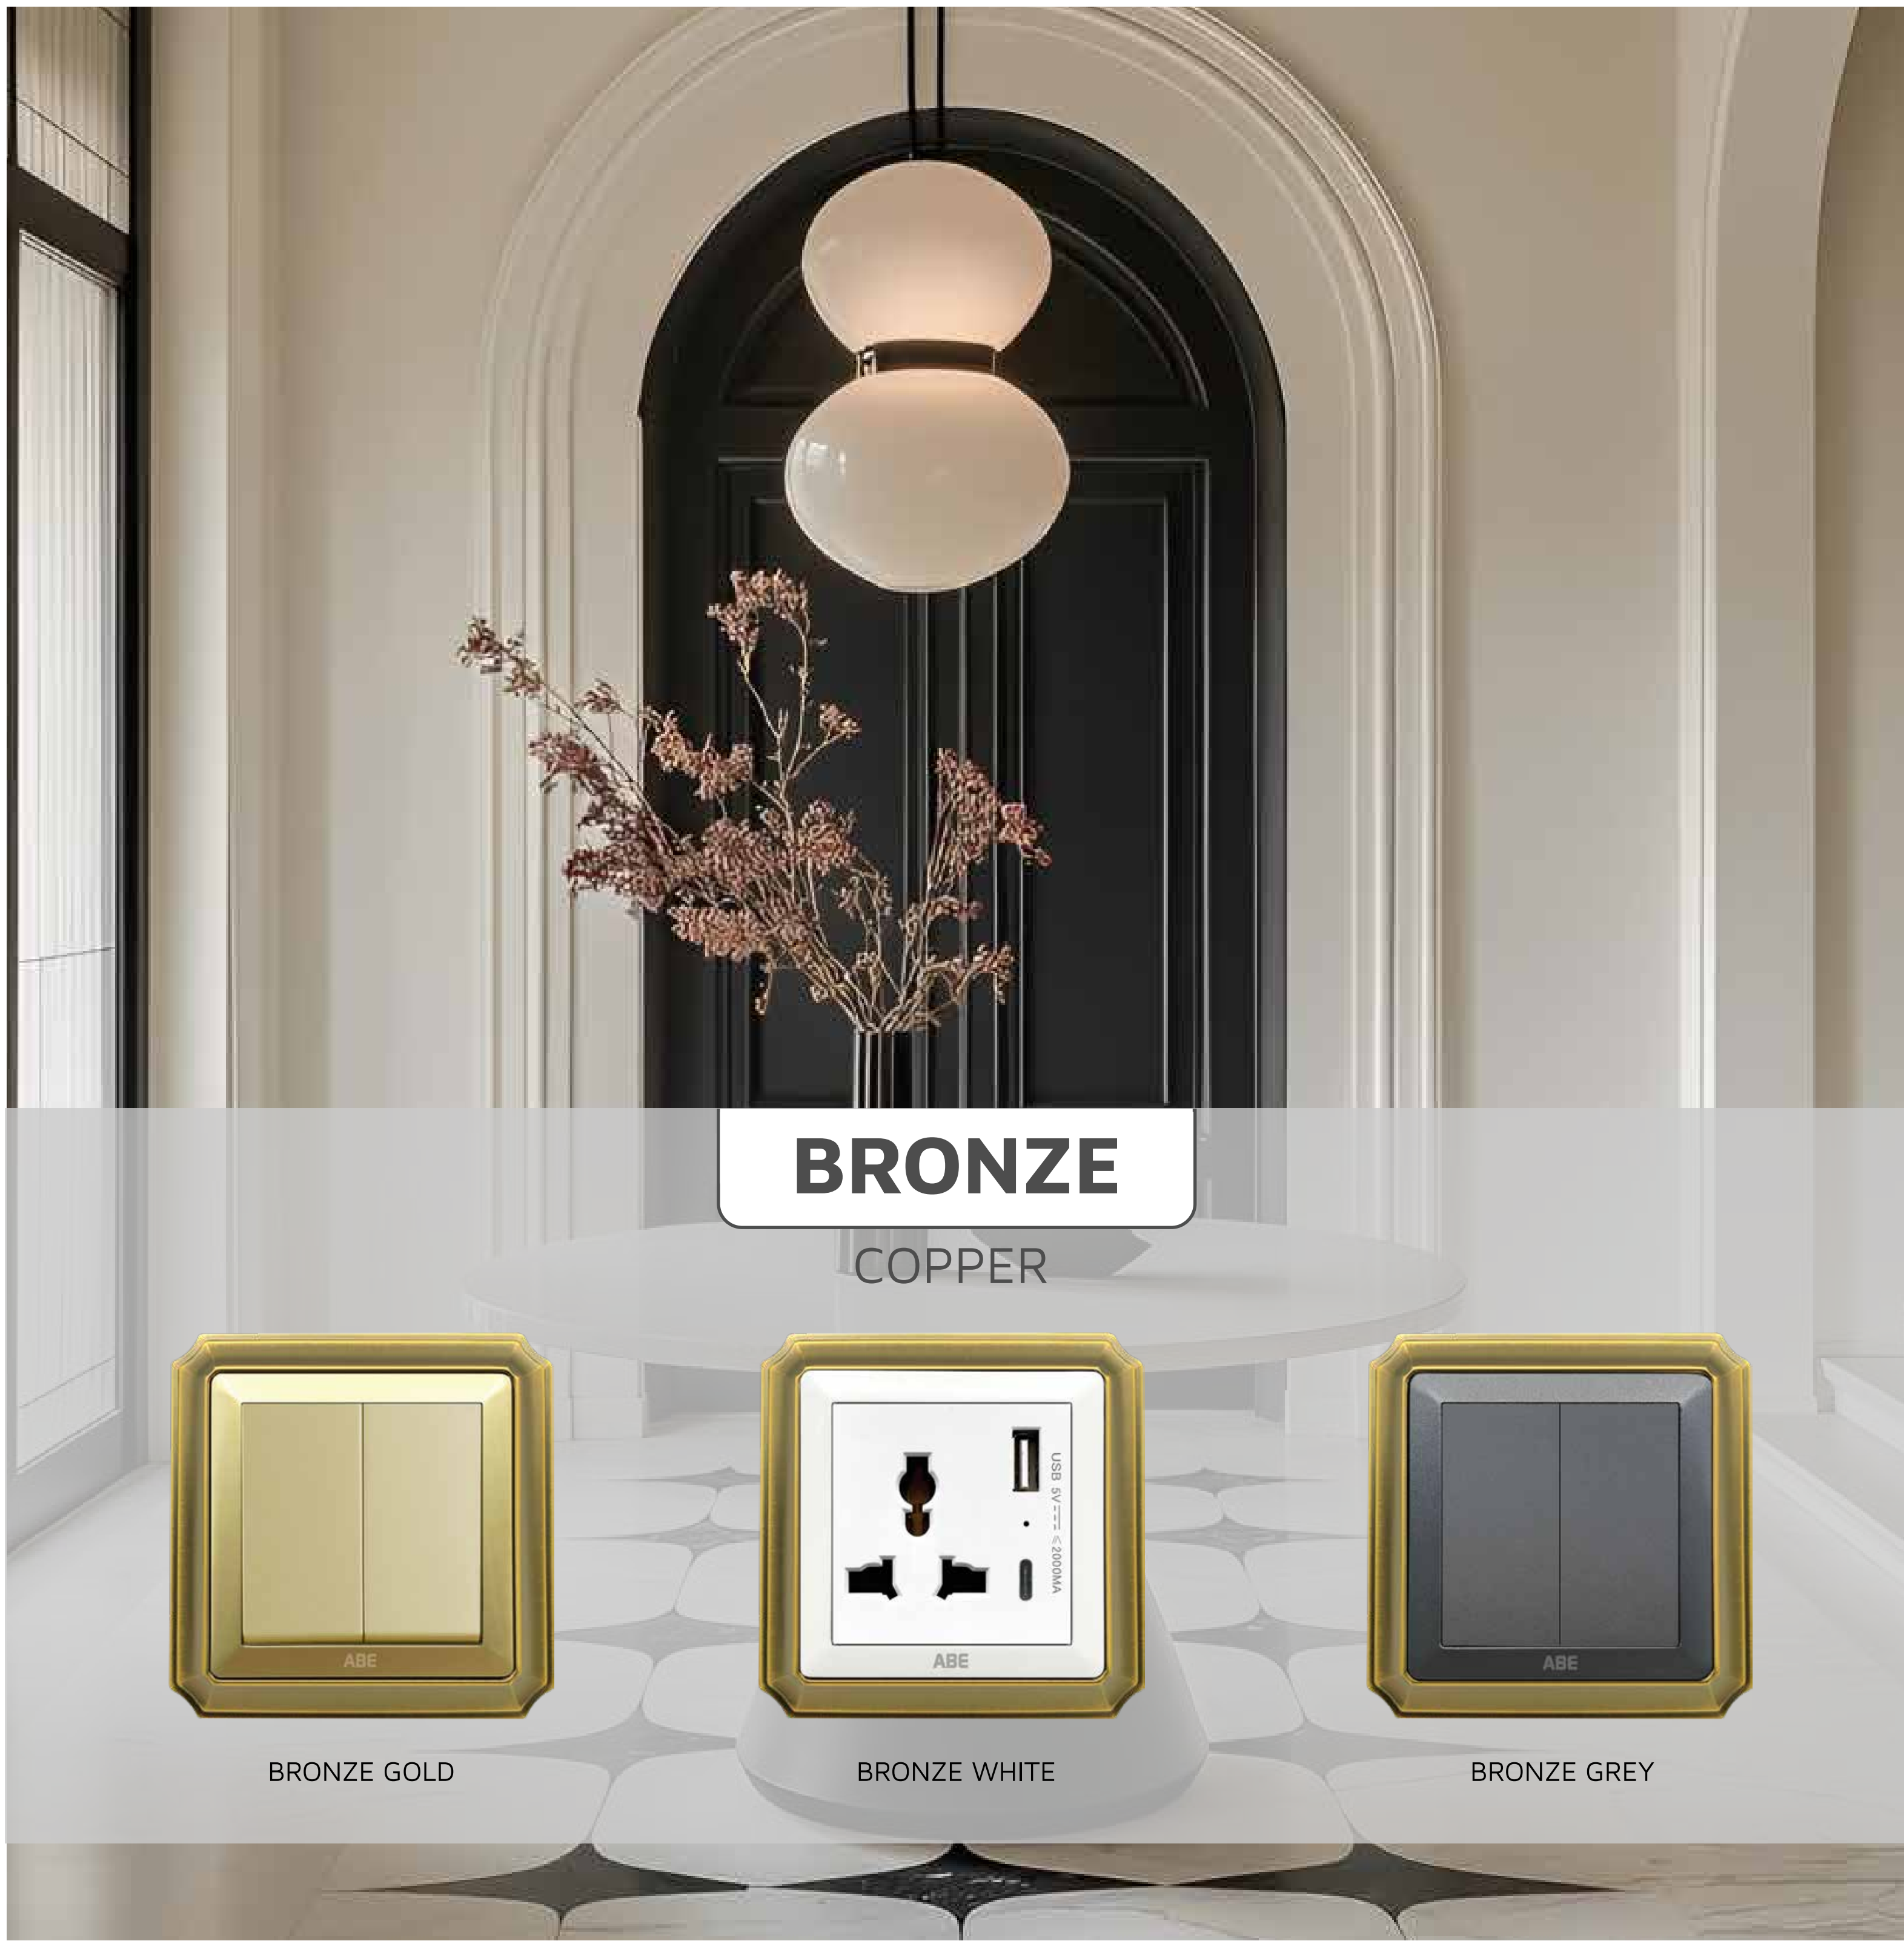

BRONZE

BRONZE

COPPER