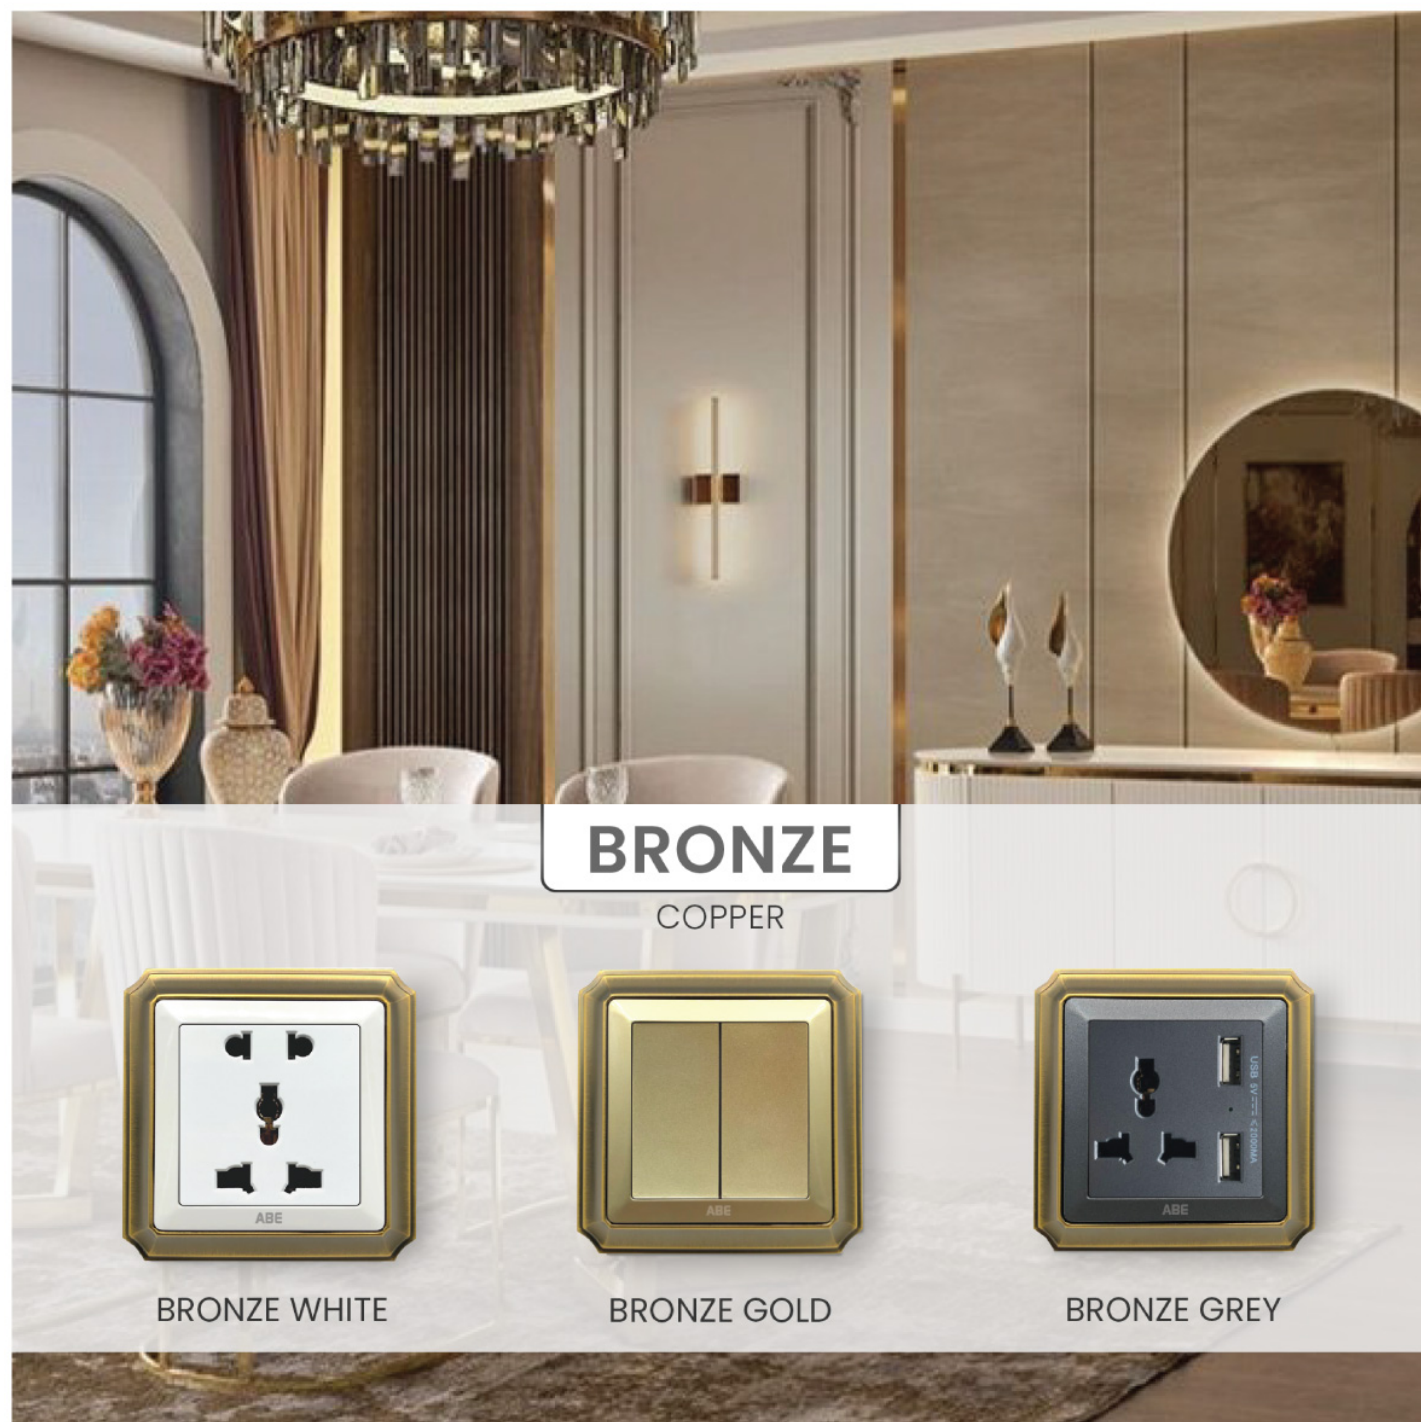

BRONZE

BRONZE

COPPER

Hình ảnh sản phẩm	Mô tả	Hình ảnh sản phẩm	Mô tả
	B1V-11C Công tắc đơn 1 chiều		B1V-21C Công tắc đôi 1 chiều
	B1V-12C Công tắc đơn 2 chiều		B1V-22C Công tắc đôi 2 chiều
	B1V-31C Công tắc ba 1 chiều		B1V-41C Công tắc bốn 1 chiều
	B1V-32C Công tắc ba 2 chiều		B1V-42C Công tắc bốn 2 chiều
	B1V-20A Công tắc 20A		B1V-45A Công tắc 45A
	B1V-3C2L Ổ cắm đa năng kèm công tắc, đèn led		B1V-3C2 Ổ cắm đa năng kèm công tắc
	B1V-CA Ổ cắm Châu Âu		B1V-USB Ổ cắm đa năng kèm USB
	B1V-D3C Ổ cắm đôi 3 chấu		B1V-TV Ổ cắm TV
	B1V-M Ổ cắm mạng		B1V-DT Ổ cắm điện thoại
	B1V-TVM Ổ cắm TV & mạng		B1V-T30A Công tắc thẻ từ 30A
	B1V-DQ Dimmer Quạt		B1V-DD Dimmer Đèn
	B2V-22C-USB Công tắc đôi 2 chiều Ổ cắm đa năng kèm USB		B2V-21C-31C Công tắc đôi 1 chiều Công tắc ba 1 chiều