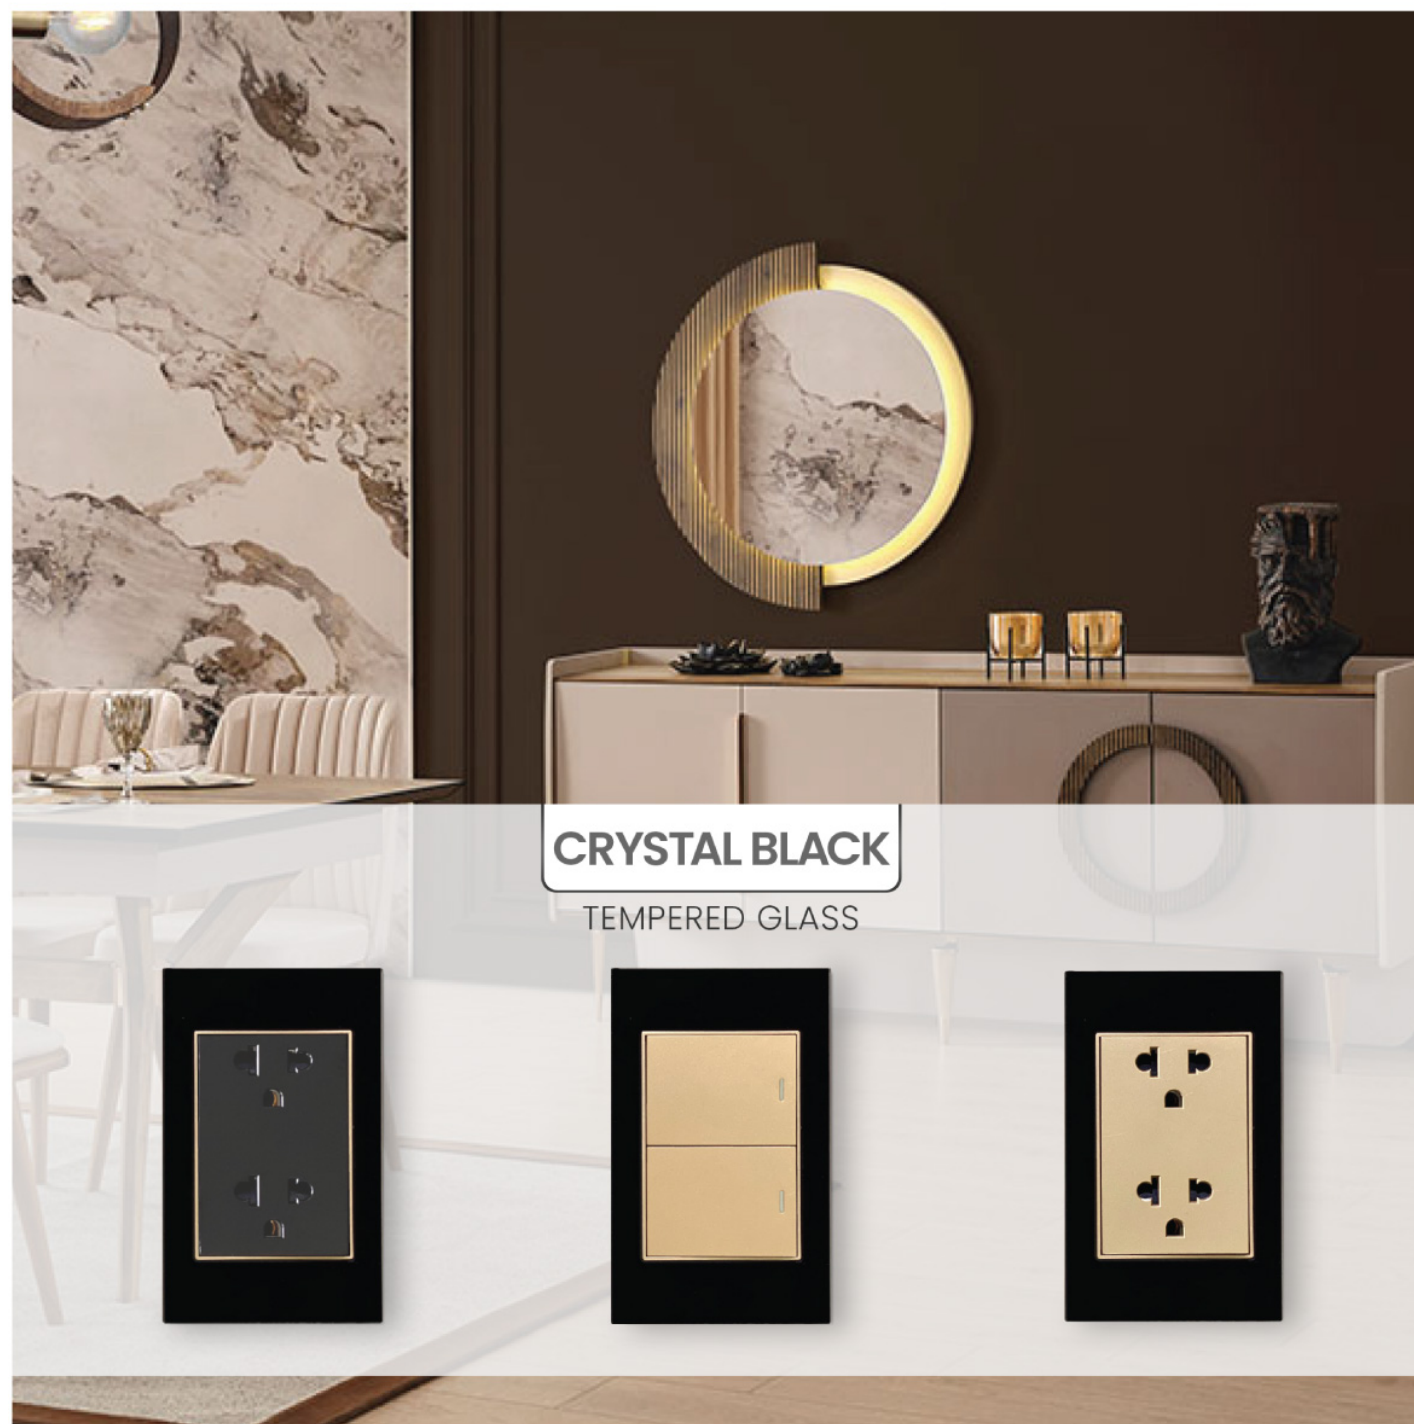

CRYSTAL BLACK

CRYSTAL BLACK

TEMPERED GLASS

Hình ảnh sản phẩm

Mô tả

Hình ảnh sản phẩm

Mô tả

V1-11C
Công tắc đơn 1 chiều
V1-12C
Công tắc đơn 2 chiều

Đơn giá
287,000 vnd
Đơn giá
297,000 vnd

V1-21C
Công tắc đôi 1 chiều
V1-22C
Công tắc đôi 2 chiều

Đơn giá
332,000 vnd
Đơn giá
352,000 vnd

V1-31C
Công tắc ba 1 chiều
V1-32C
Công tắc ba 2 chiều

Đơn giá
367,000 vnd
Đơn giá
397,000 vnd

V1-11C-D3C
Công tắc đơn 1 chiều +
Ổ cắm đa năng 3 chấu

Đơn giá
362,000 vnd

V1-20A
Công tắc 20A
Đèn báo

Đơn giá
460,000 vnd

V1-21C-D2C
Công tắc đôi 1 chiều +
Ổ cắm đơn 2 chấu

Đơn giá
377,000 vnd

V1-45A
Công tắc 45A
Đèn báo

Đơn giá
512,000 vnd

V1-D6C
Ổ cắm đôi 3 chấu

Đơn giá
330,000 vnd

V1-USB
Ổ cắm đôi 3 chấu kèm
USB đôi

Đơn giá
764,000 vnd

V1-D3C2
Ổ cắm đa năng 3 chấu

Đơn giá
392,000 vnd

V1-TVM
Ổ cắm TV + mạng

Đơn giá
388,000 vnd

V1-M
Ổ cắm mạng

Đơn giá
336,000 vnd

V1-DD
Dimmer Đèn

Đơn giá
451,000 vnd

V1-DQ
Dimmer Quạt

Đơn giá
451,000 vnd

V1-1CB
Mặt 1 CB

Đơn giá
244,000 vnd

V1-2CB
Mặt 2 CB

Đơn giá
244,000 vnd