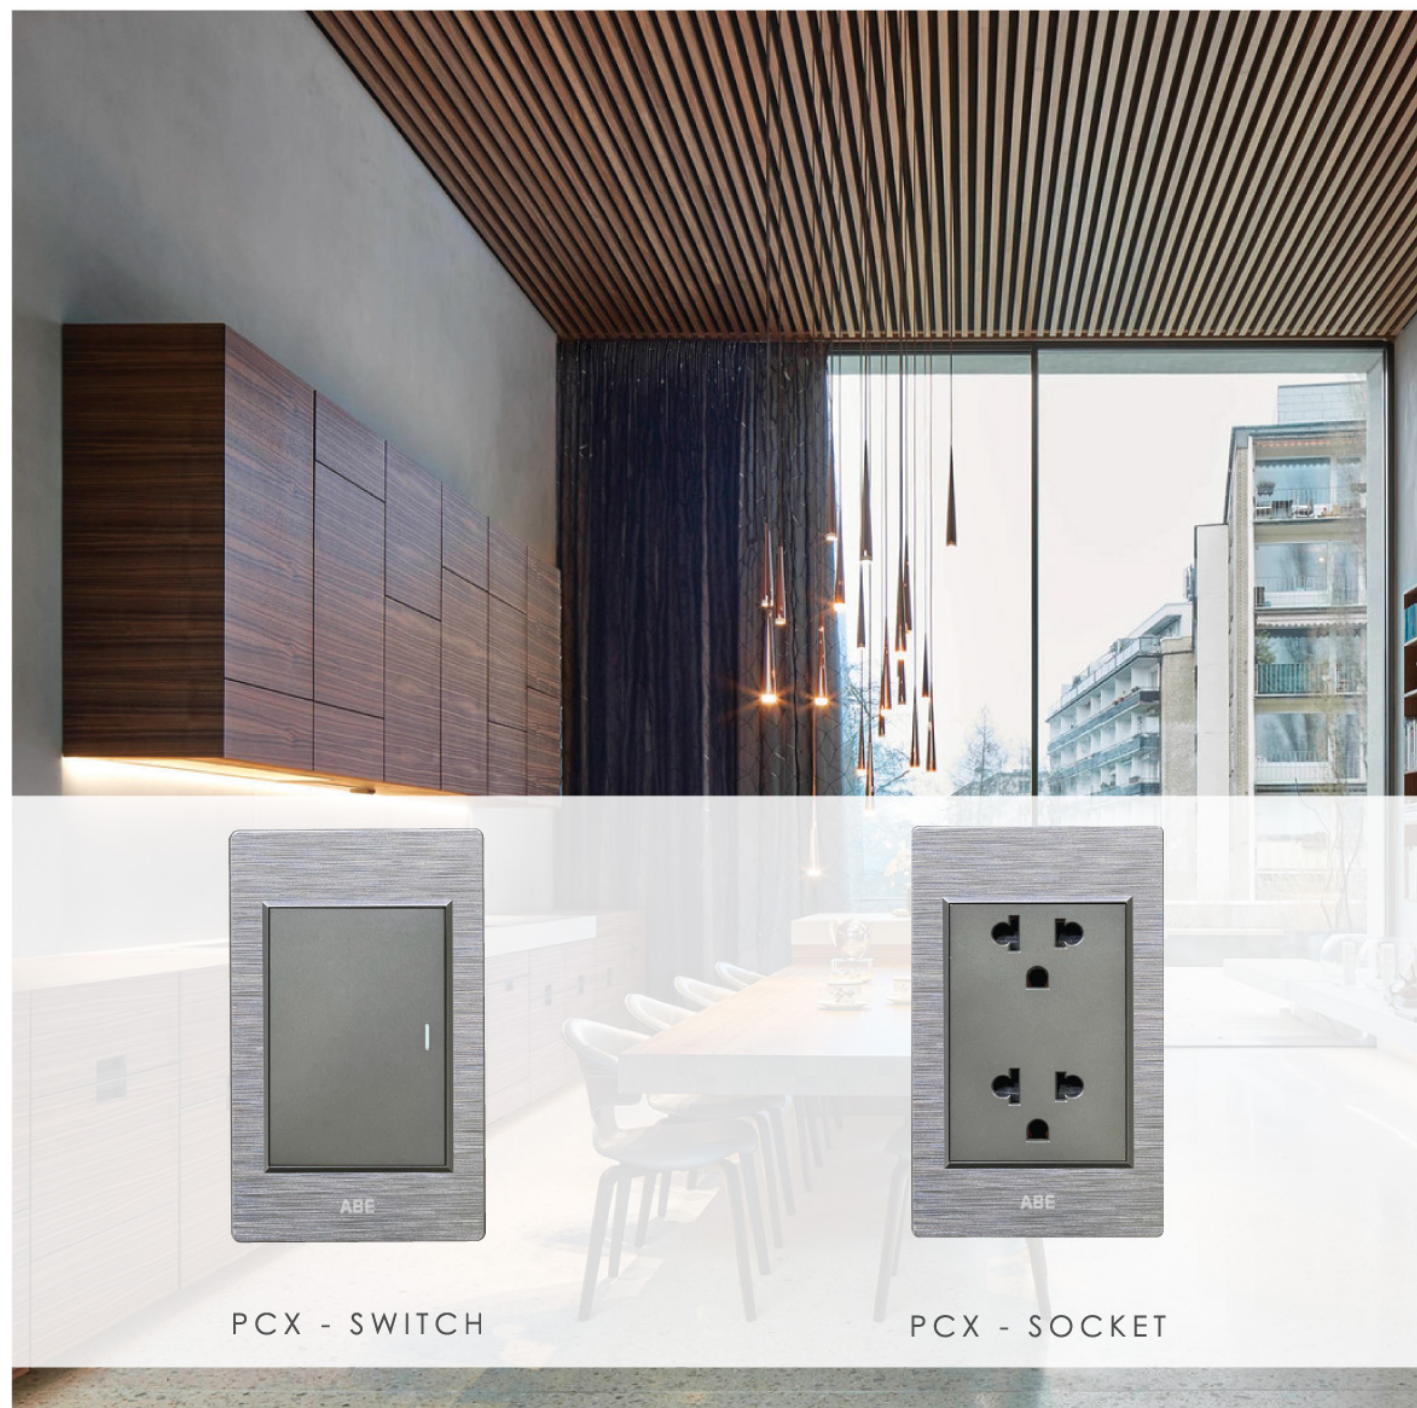

PCX

Hình ảnh sản phẩm	Mô tả	Hình ảnh sản phẩm	Mô tả
	PCX-11C Công tắc đơn 1 chiều		PCX-21C Công tắc đôi 1 chiều
	PCX-12C Công tắc đơn 2 chiều		PCX-22C Công tắc đôi 2 chiều
	PCX-31C Công tắc ba 1 chiều		PCX-11C-D3C Công tắc đơn 1 chiều + Ổ cắm đa năng 3 chấu
	PCX-32C Công tắc ba 2 chiều		PCX-21C-D2C Công tắc đôi 1 chiều + Ổ cắm đơn 2 chấu
	PCX-20A Công tắc 20A Đèn báo		PCX-D6C Ổ cắm đôi 3 chấu
	PCX-45A Công tắc 45A Đèn báo		PCX-D3C2 Ổ cắm đa năng 3 chấu
	PCX-USB Ổ cắm đôi 3 chấu kèm USB đôi		PCX-TVM Ổ cắm TV + mạng
	PCX-M Ổ cắm mạng		PCX-DD Dimmer Đèn
	PCX-DQ Dimmer Quạt		PCX-1CB Mặt 1 CB
	PCX-2CB Mặt 2 CB